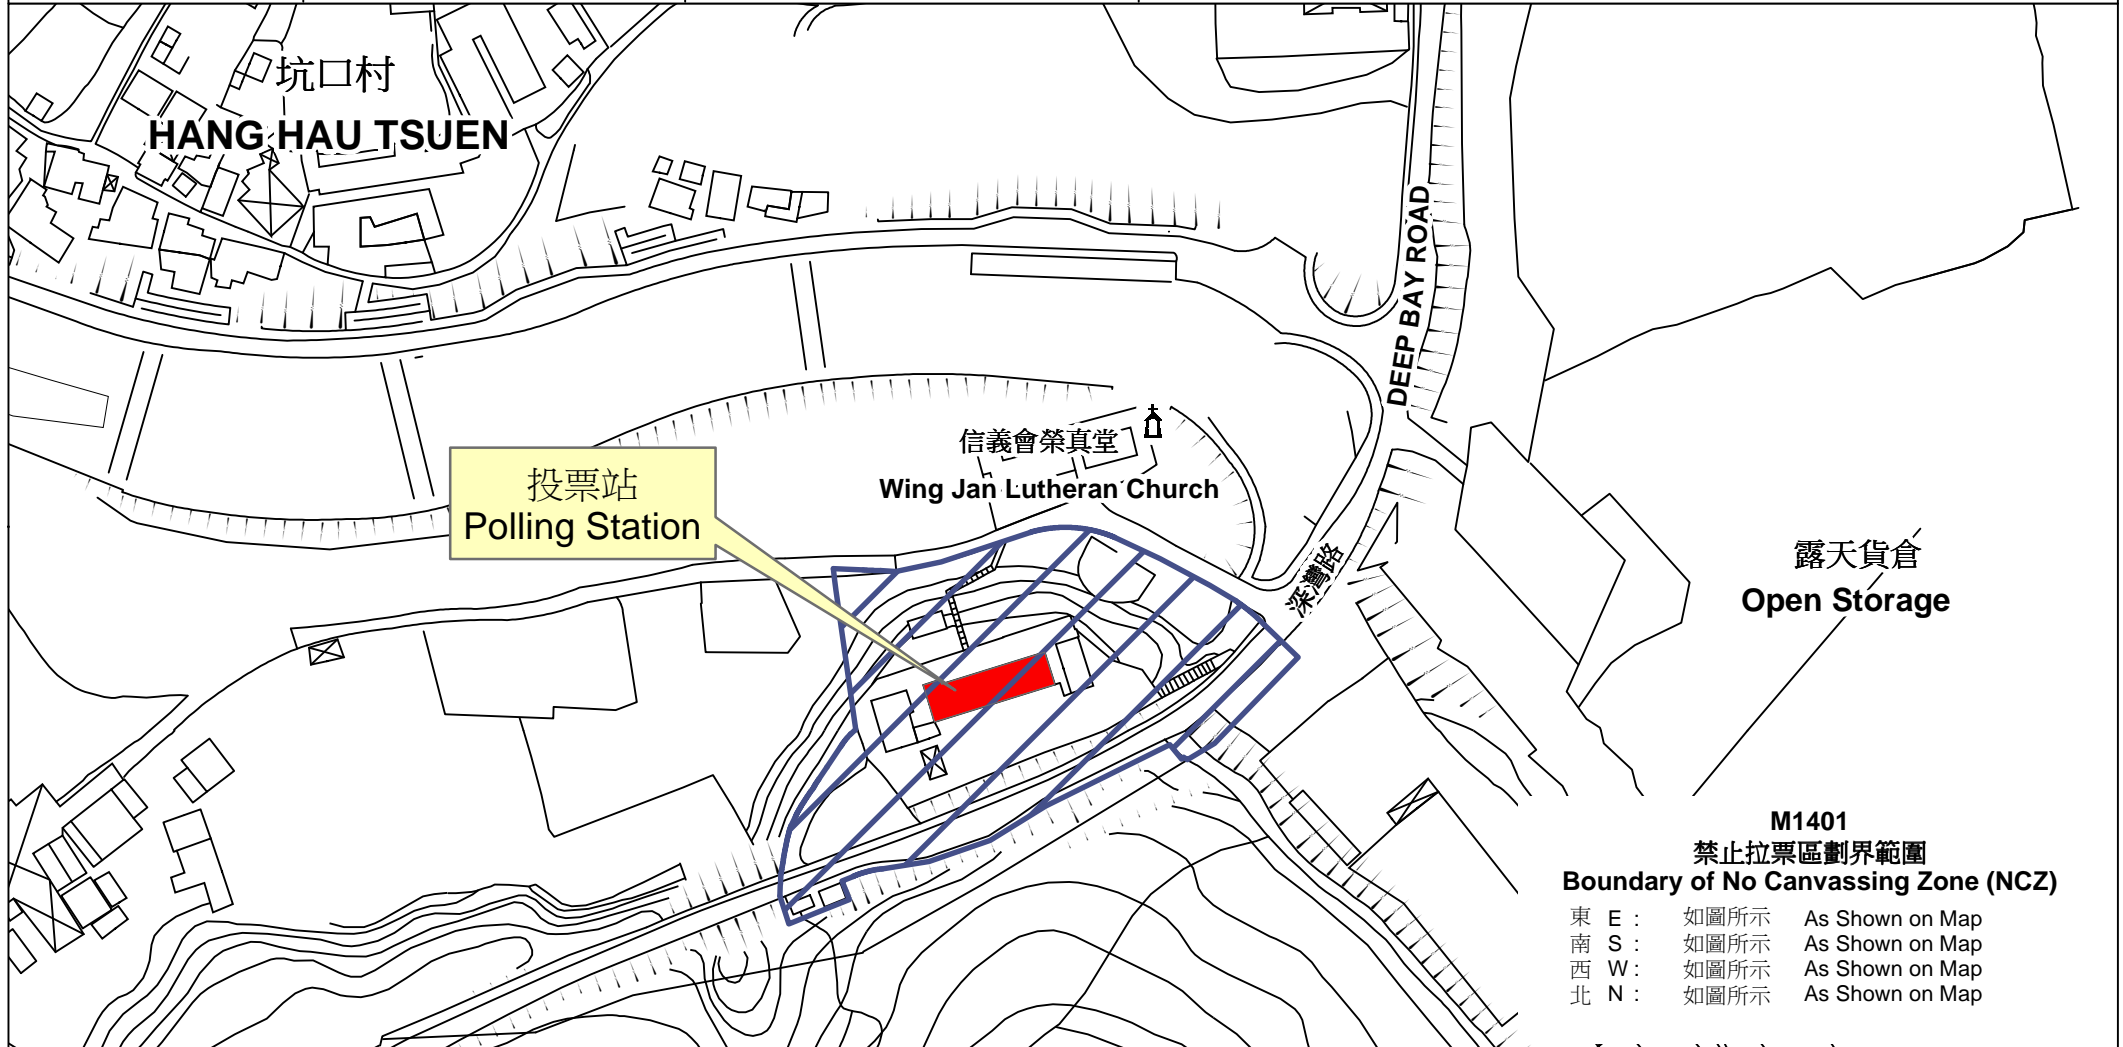

投票站位置圖和禁止拉票區 Polling Station - Location Plan & No Canvassing Zone

投票站編號 Polling Station Code	區議會名稱 Name of District Council	2015年區議會一般選舉選區編號及名稱 Code & Name of Constituency for 2015 District Council Ordinary Election	名稱及地址 Name & Address
M1401	元朗 YUEN LONG	M14 廈村 Ha Tsuen	基督教香港信義會榮真堂 新界元朗流浮山深灣路 ELCHK Wing Jan Lutheran Church Deep Bay Road, Lau Fau Shan, Yuen Long, New Territories

M1401
禁止拉票區劃界範圍
Boundary of No Canvassing Zone (NCZ)

- 東 E : 如圖所示 As Shown on Map
- 南 S : 如圖所示 As Shown on Map
- 西 W : 如圖所示 As Shown on Map
- 北 N : 如圖所示 As Shown on Map

禁止拉票區
No Canvassing Zone