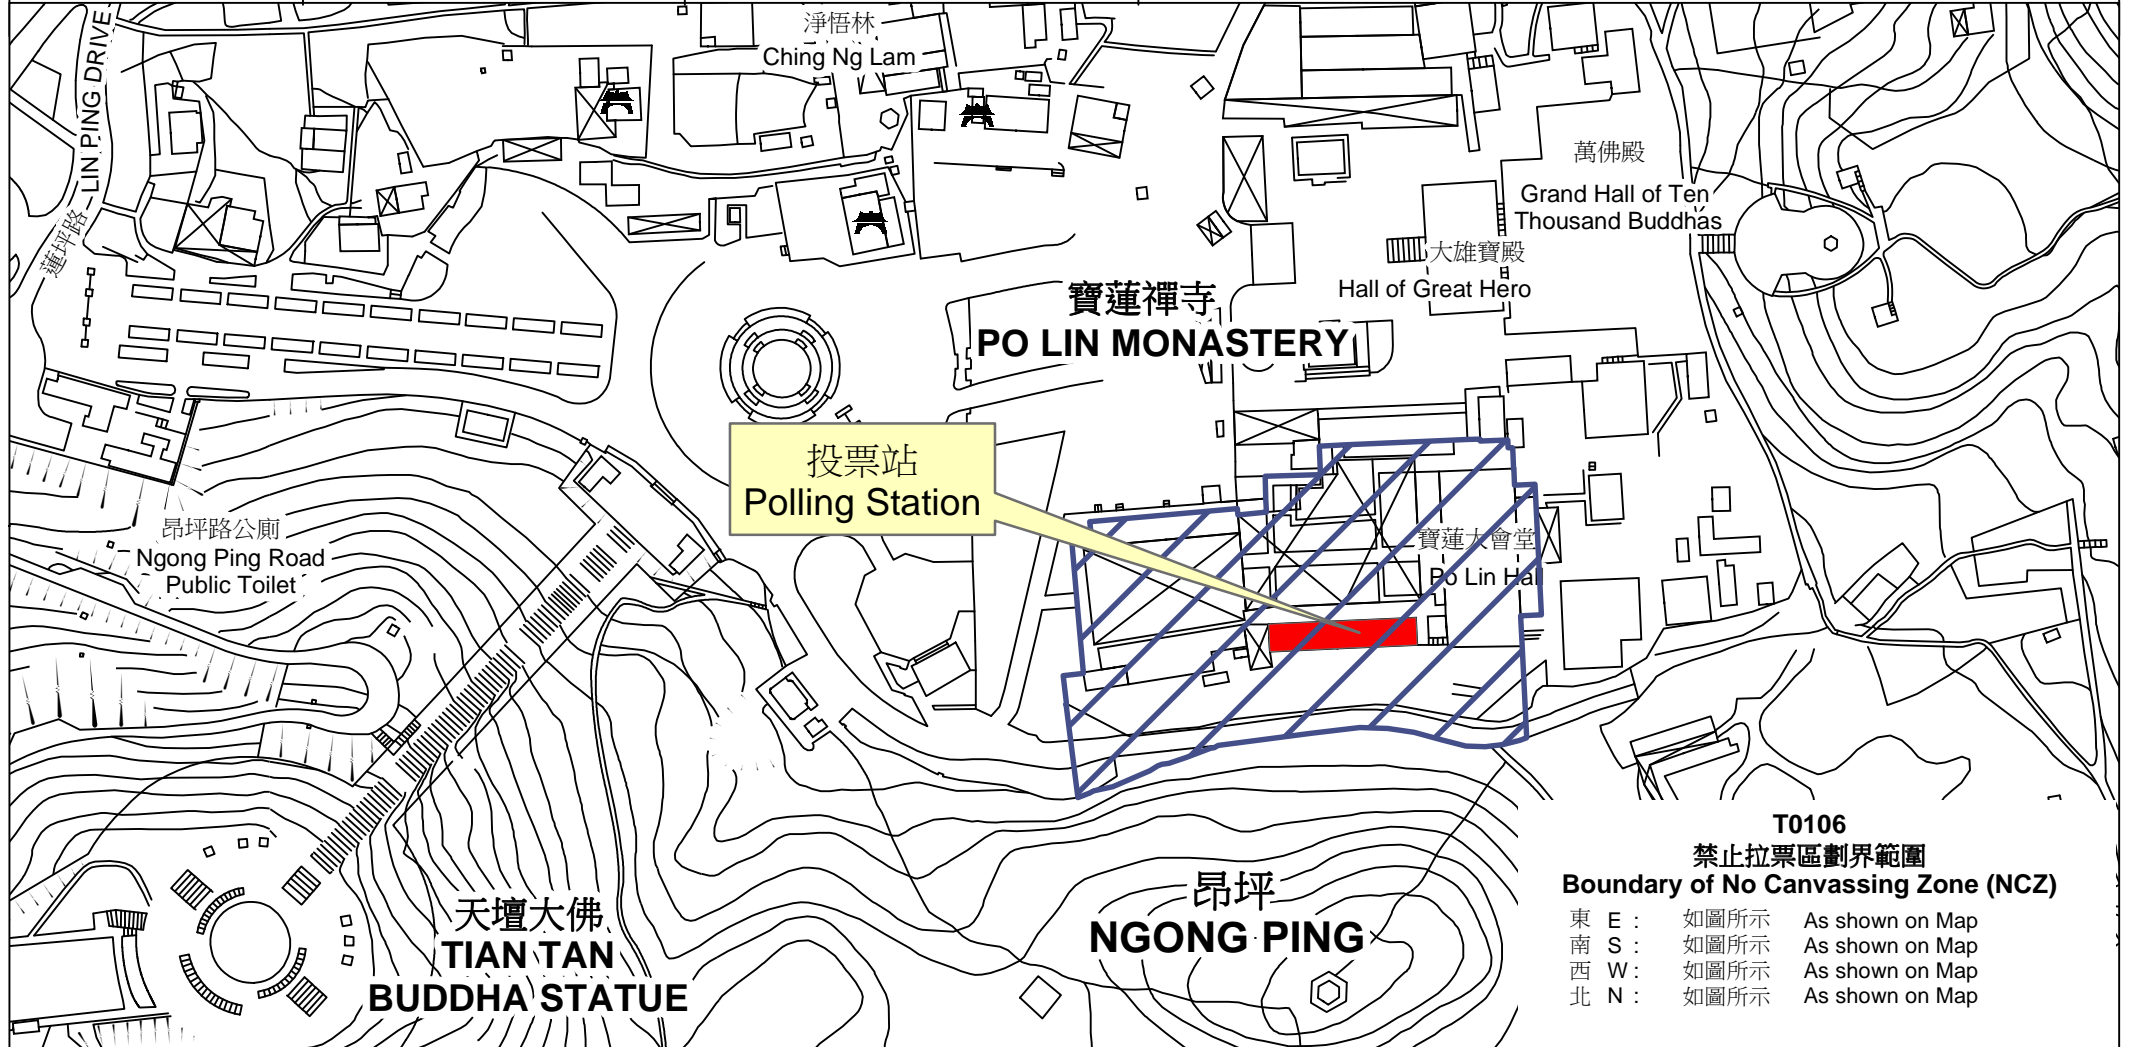

# 投票站位置圖和禁止拉票區 Polling Station - Location Plan & No Canvassing Zone

投票站編號 Polling Station Code	區議會名稱 Name of District Council	2015年區議會一般選舉選區編號及名稱 Code & Name of Constituency for 2015 District Council Ordinary Election	名稱及地址 Name & Address
<b>T0106</b>	<b>離島 ISLANDS</b>	<b>T01 大嶼山 Lantau</b>	<b>寶蓮禪寺大澳廳 新界大嶼山昂坪昂平路寶蓮禪寺 Tai O Room, Po Lin Monastery Po Lin Monastery, Ngong Ping Road, Ngong Ping, Lantau Island, New Territories</b>

**T0106**  
**禁止拉票區劃界範圍**  
**Boundary of No Canvassing Zone (NCZ)**  
 東 E : 如圖所示 As shown on Map  
 南 S : 如圖所示 As shown on Map  
 西 W : 如圖所示 As shown on Map  
 北 N : 如圖所示 As shown on Map

 禁止拉票區  
 No Canvassing Zone