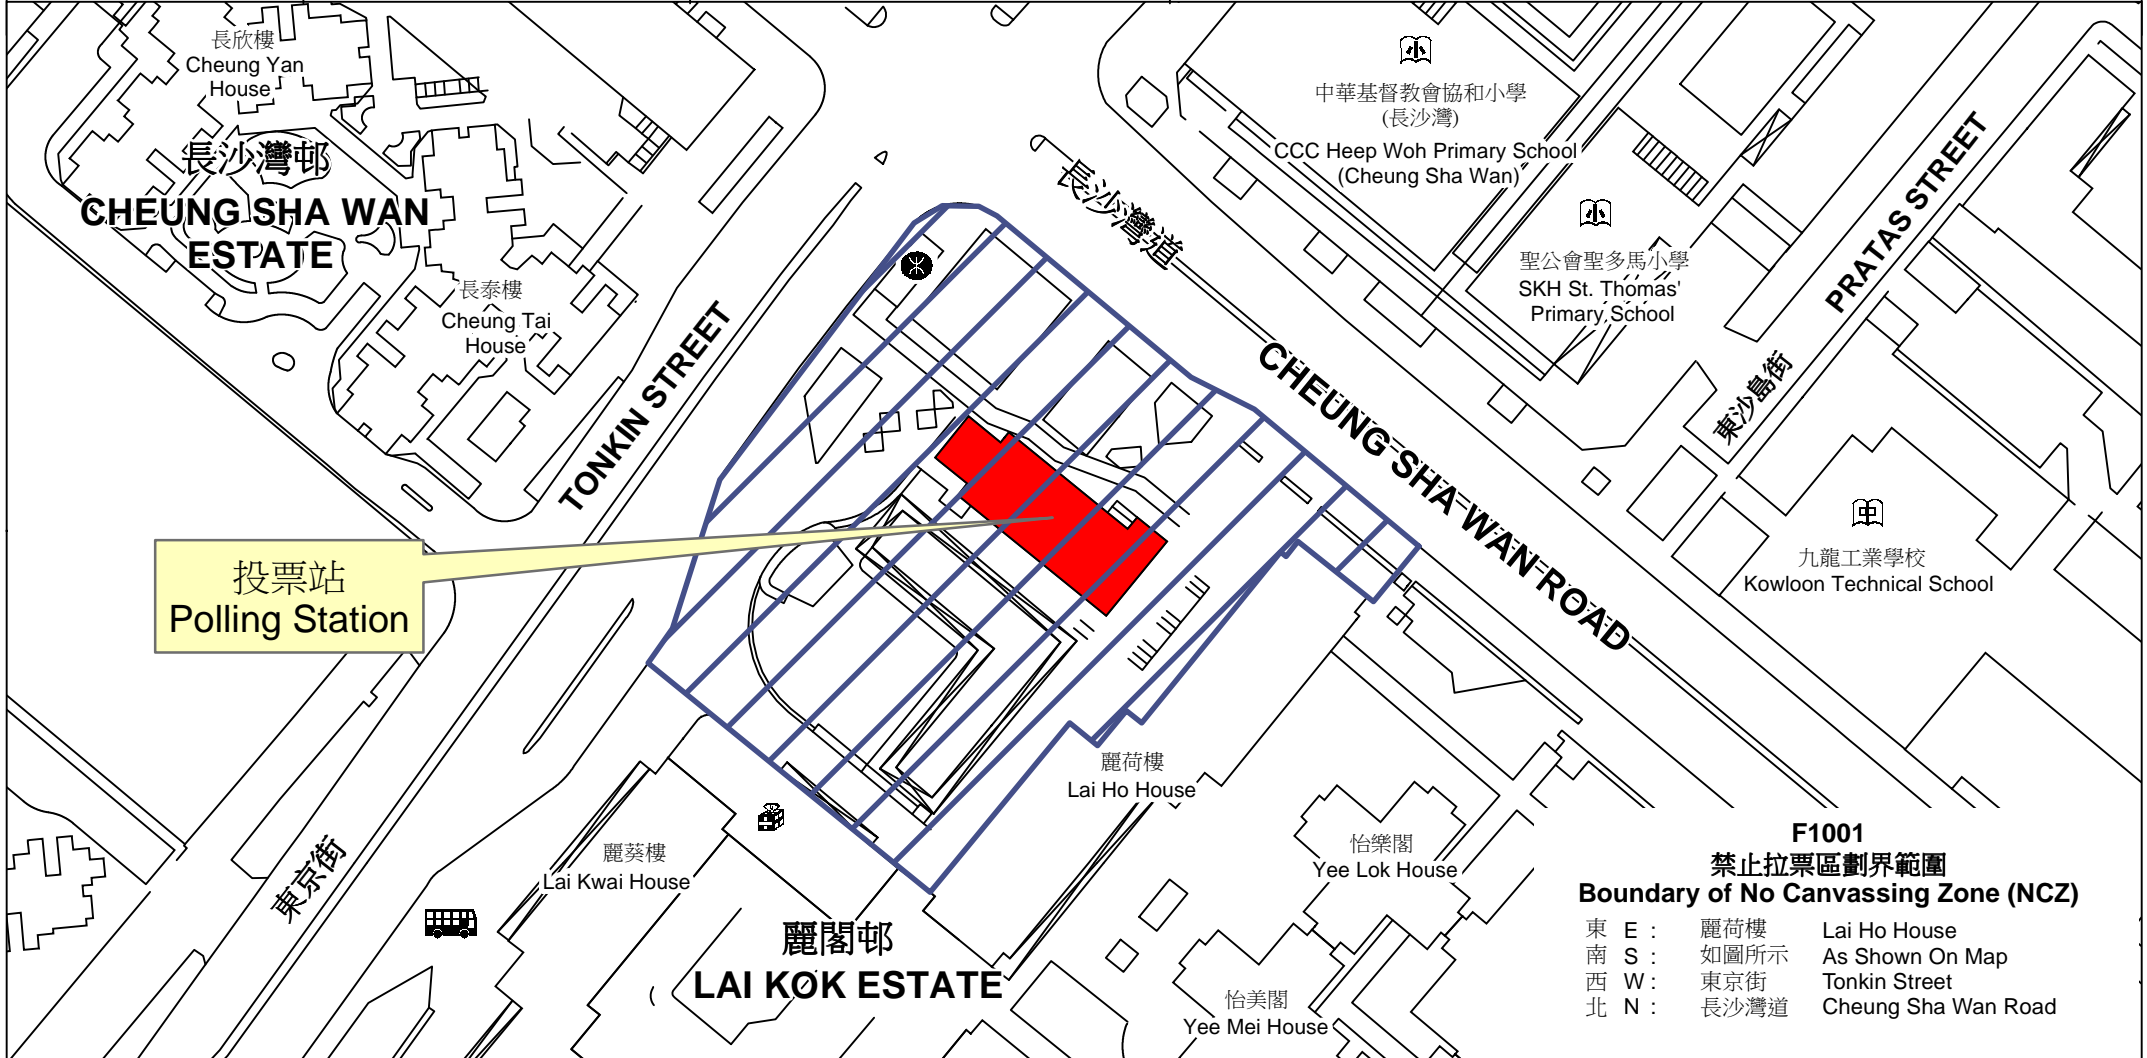

投票站位置圖和禁止拉票區 Polling Station - Location Plan & No Canvassing Zone

投票站編號 Polling Station Code	區議會名稱 Name of District Council	2019年區議會一般選舉選區編號及名稱 Code & Name of Constituency for 2019 District Council Ordinary Election	名稱及地址 Name & Address
F1001	深水埗 SHAM SHUI PO	F10 麗閣 Lai Kok	麗閣社區會堂 九龍長沙灣麗閣邨 Lai Kok Community Hall Lai Kok Estate, Cheung Sha Wan, Kowloon

 禁止拉票區
No Canvassing Zone