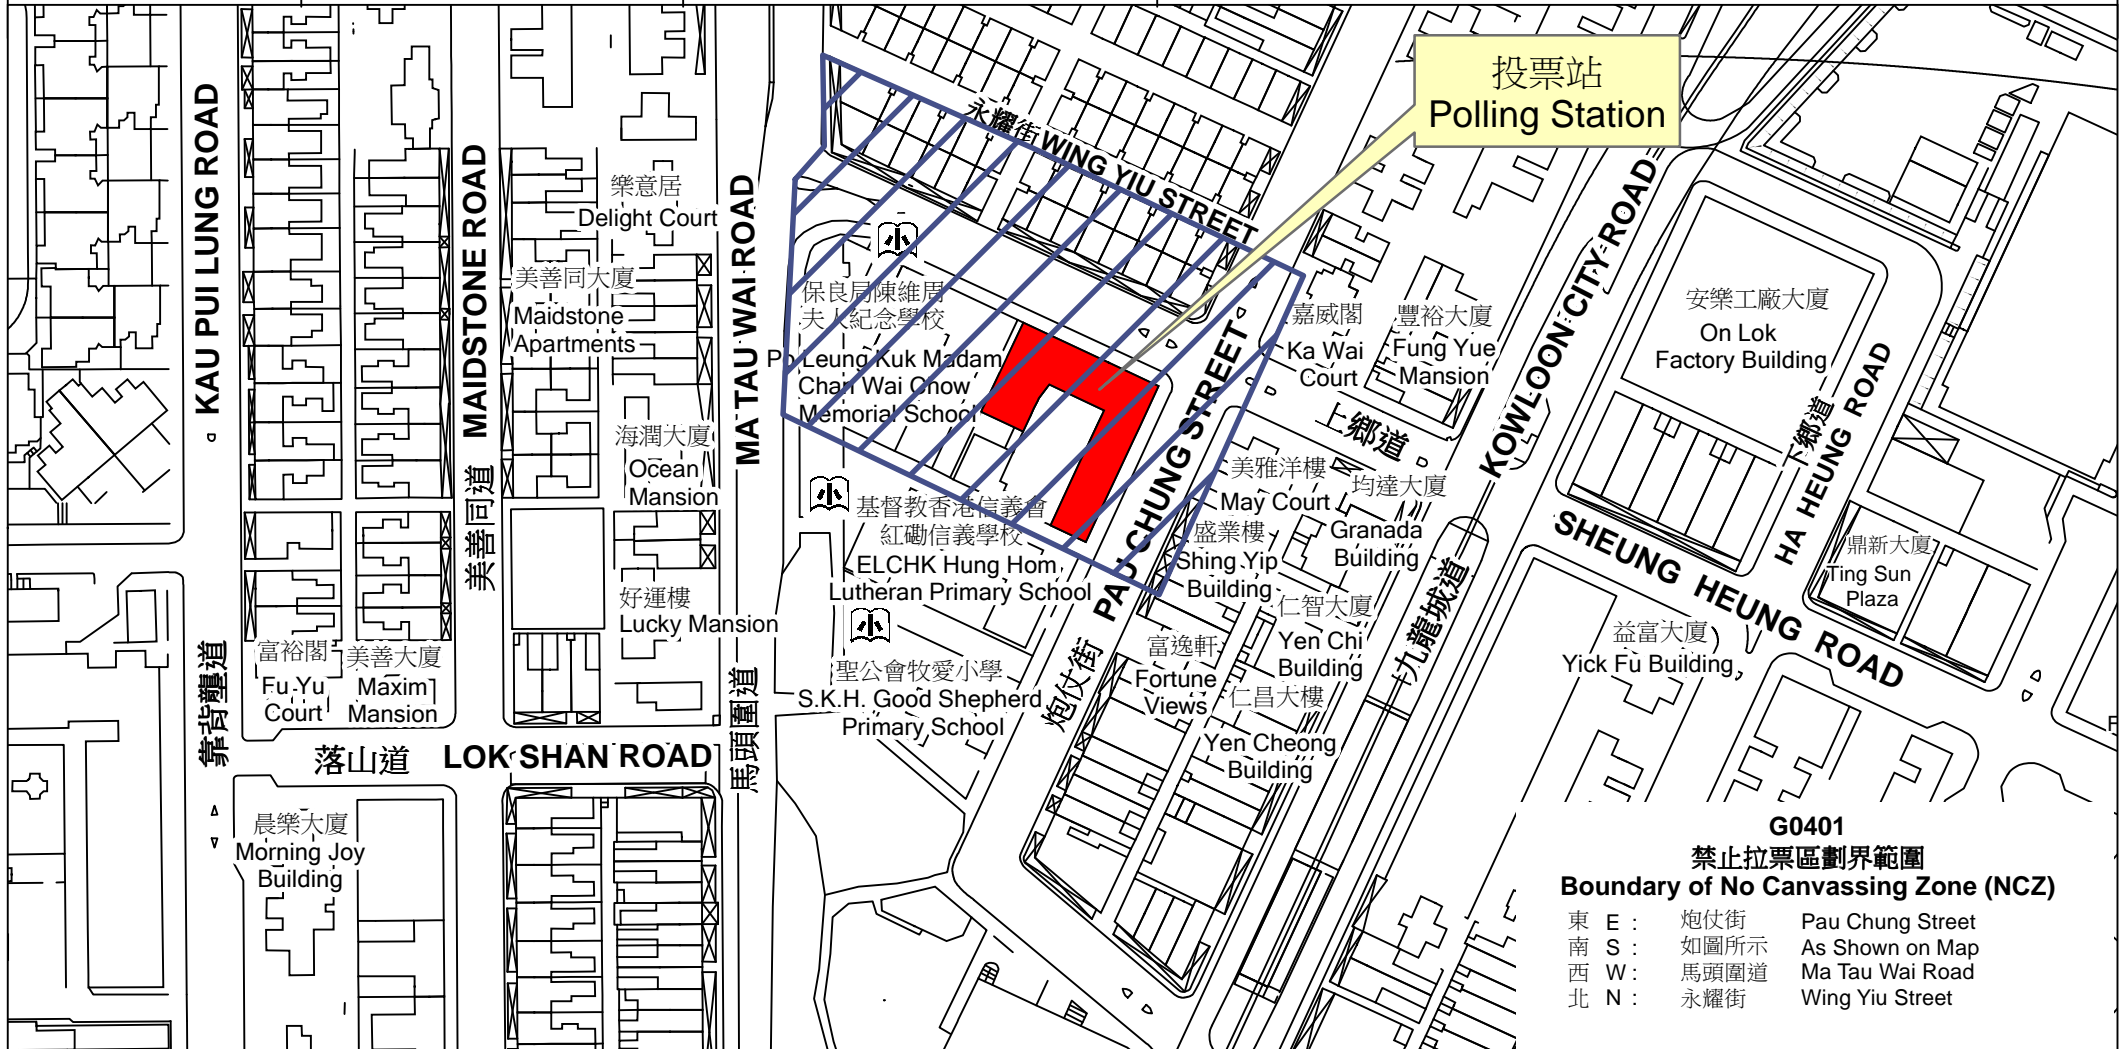

投票站位置圖和禁止拉票區 Polling Station - Location Plan & No Canvassing Zone

<p>投票站編號 Polling Station Code</p> <p>G0401</p>	<p>區議會名稱 Name of District Council</p> <p>九龍城 KOWLOON CITY</p>	<p>2019年區議會一般選舉選區編號及名稱 Code & Name of Constituency for 2019 District Council Ordinary Election</p> <p>G04 馬頭角 Ma Tau Kok</p>	<p>名稱及地址 Name & Address</p> <p>保良局林文燦英文小學 九龍土瓜灣上鄉道24號 PLK Lam Man Chan English Primary School 24 Sheung Heung Road, To Kwa Wan, Kowloon</p>
---	--	---	--

 禁止拉票區
No Canvassing Zone