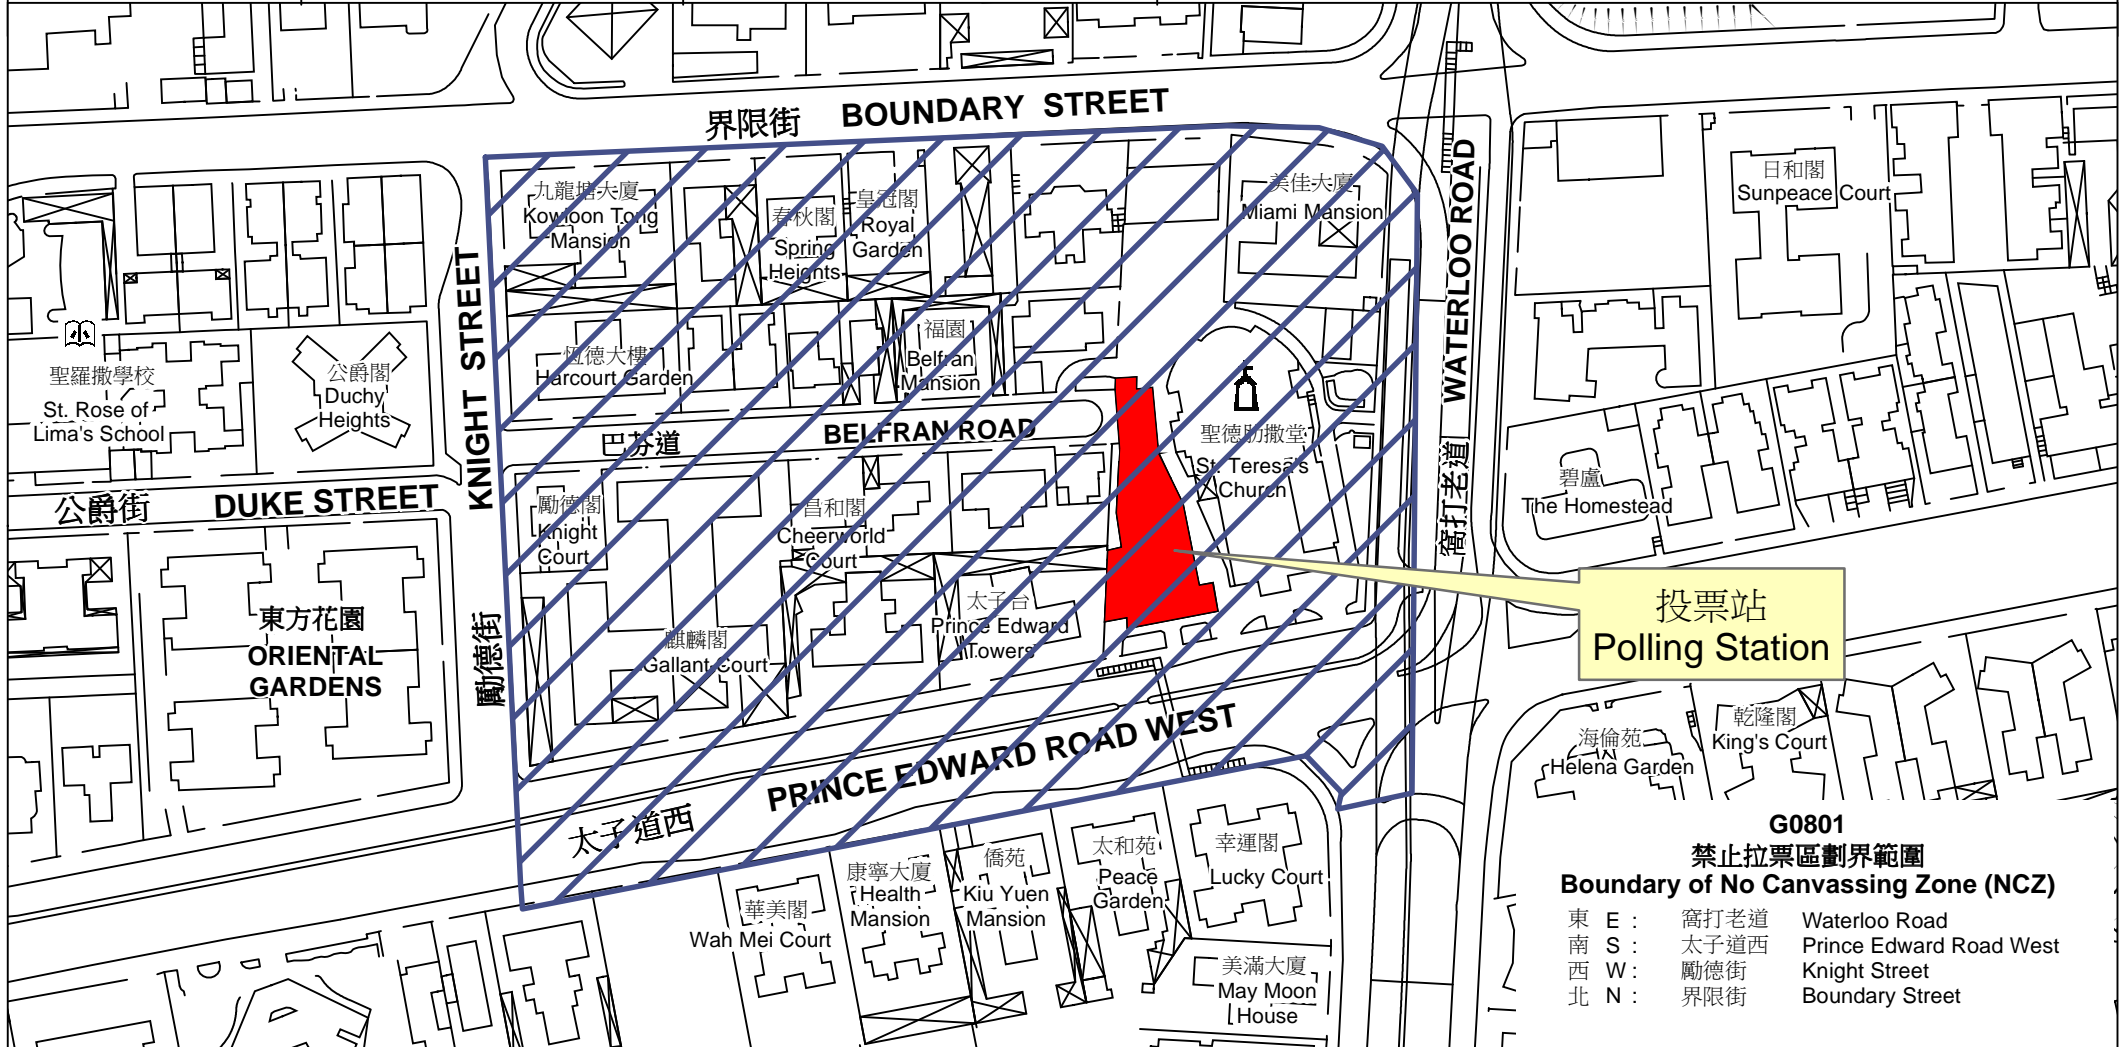

投票站位置圖和禁止拉票區 Polling Station - Location Plan & No Canvassing Zone

| 投票站編號 Polling Station Code | 區議會名稱 Name of District Council | 2019年區議會一般選舉選區編號及名稱 Code & Name of Constituency for 2019 District Council Ordinary Election | 名稱及地址 Name & Address |
|-------------------------------|-----------------------------------|---|--|
| G0801 | 九龍城 KOWLOON CITY | G08 嘉道理 Kadoorie | 明愛九龍社區中心 九龍太子道西256號A Caritas Community Centre - Kowloon 256A Prince Edward Road West, Kowloon |

投票站
Polling Station

**G0801
禁止拉票區劃界範圍
Boundary of No Canvassing Zone (NCZ)**

| | | |
|-------|------|-------------------------|
| 東 E : | 窩打老道 | Waterloo Road |
| 南 S : | 太子道西 | Prince Edward Road West |
| 西 W : | 勵德街 | Knight Street |
| 北 N : | 界限街 | Boundary Street |

 禁止拉票區
No Canvassing Zone