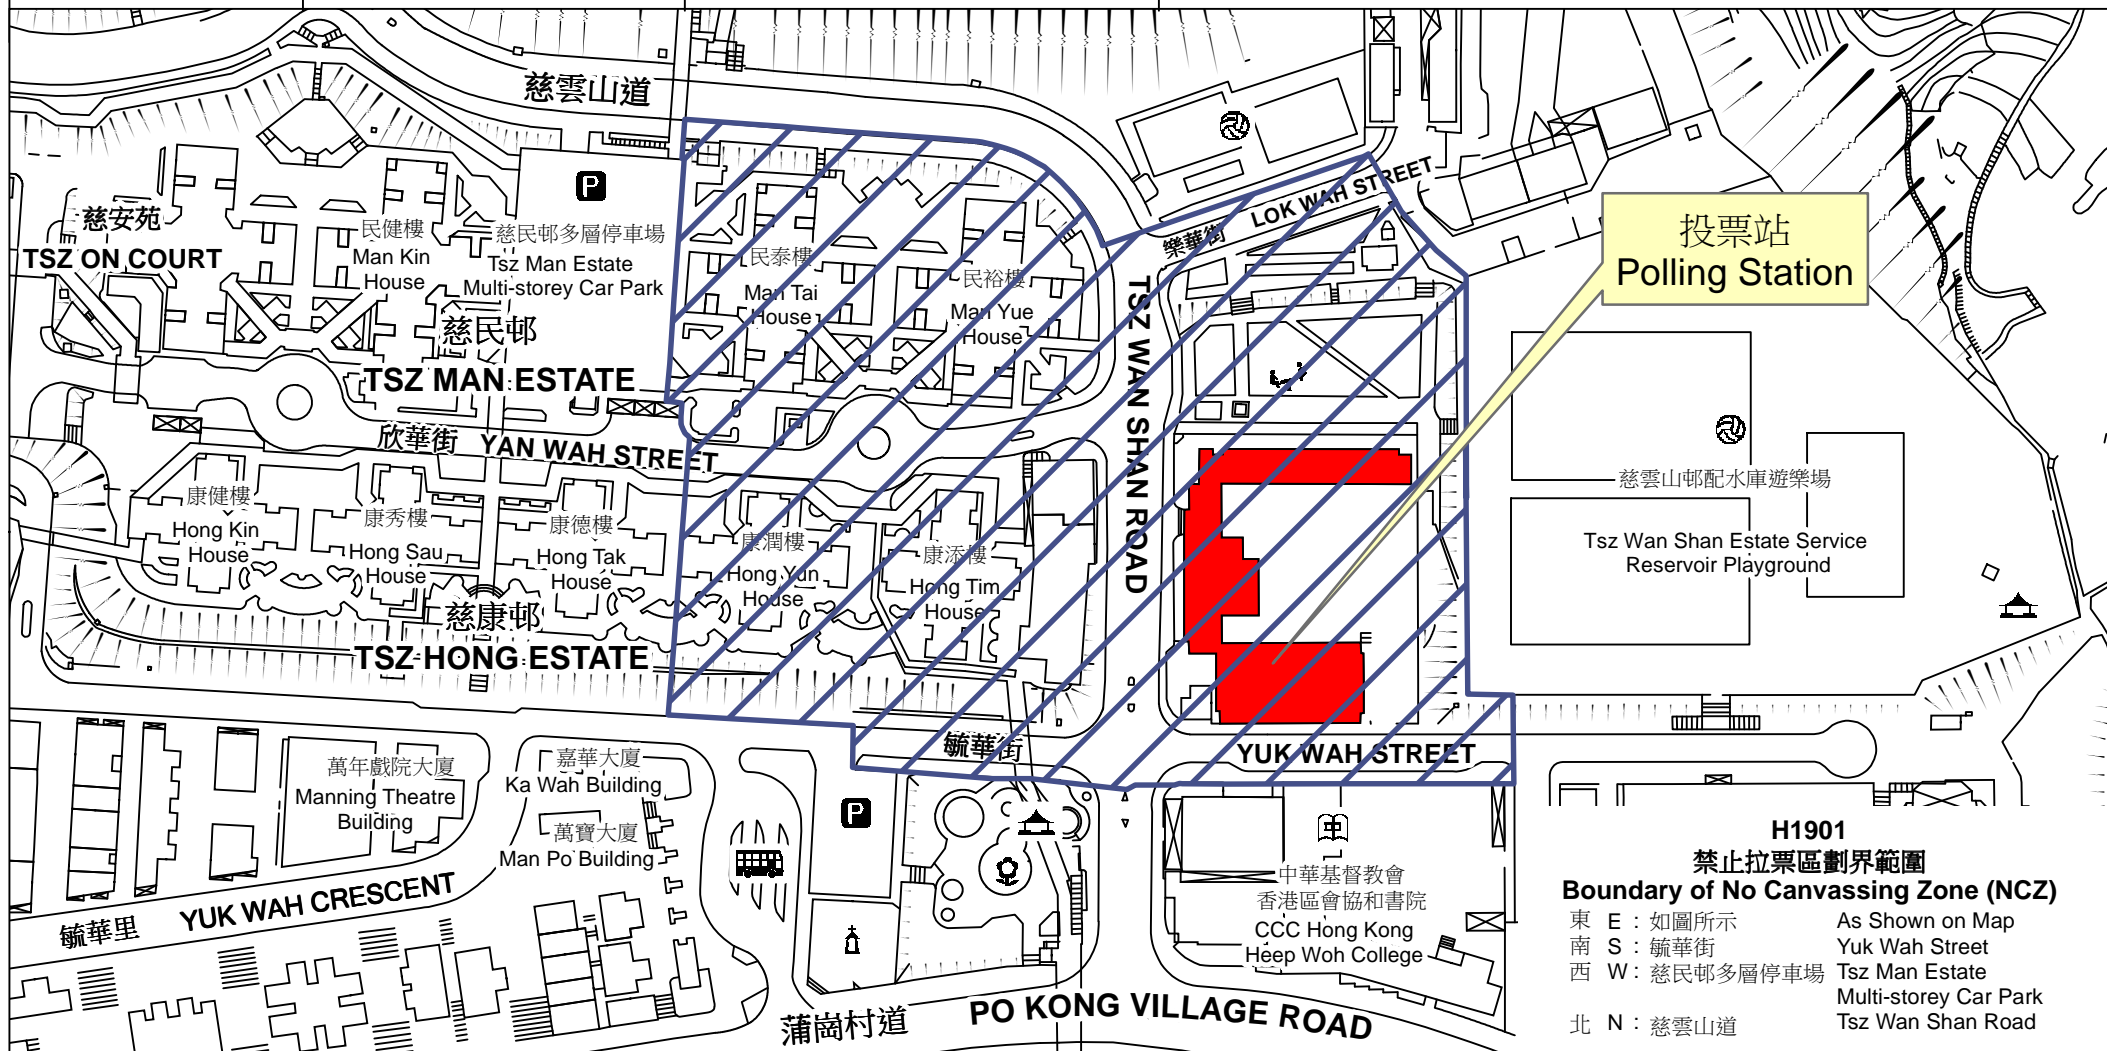

投票站位置圖和禁止拉票區 Polling Station - Location Plan & No Canvassing Zone

投票站編號 Polling Station Code	區議會名稱 Name of District Council	2019年區議會一般選舉選區編號及名稱 Code & Name of Constituency for 2019 District Council Ordinary Election	名稱及地址 Name & Address
H1901	黃大仙 WONG TAI SIN	H19 慈雲東 Tsz Wan East	德愛中學 九龍慈雲山慈雲山道8號 Tak Oi Secondary School 8 Tsz Wan Shan Road, Tsz Wan Shan, Kowloon

**H1901
禁止拉票區劃界範圍
Boundary of No Canvassing Zone (NCZ)**

東 E : 如圖所示	As Shown on Map
南 S : 毓華街	Yuk Wah Street
西 W : 慈民邨多層停車場	Tsz Man Estate Multi-storey Car Park
北 N : 慈雲山道	Tsz Wan Shan Road

 禁止拉票區
No Canvassing Zone