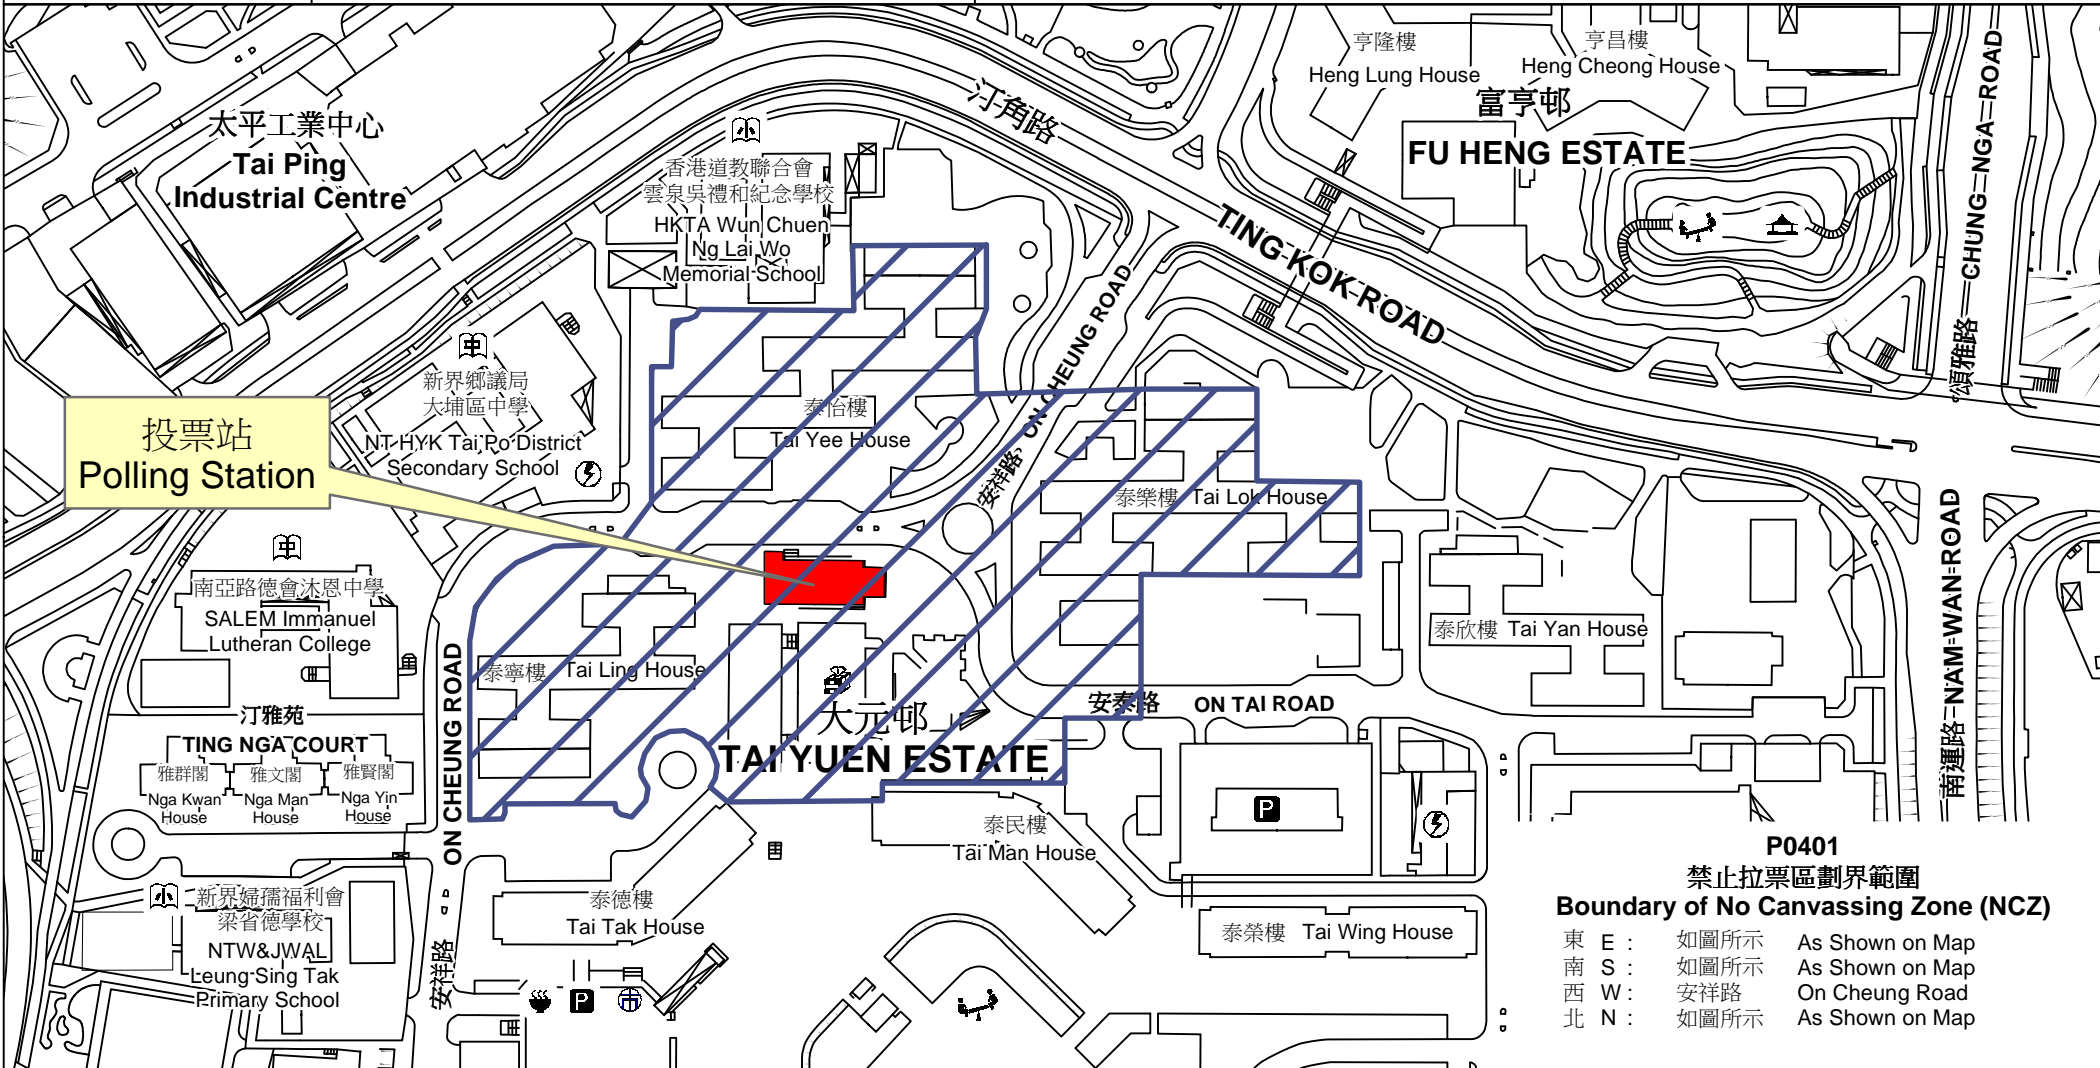

投票站位置圖和禁止拉票區 Polling Station - Location Plan & No Canvassing Zone

投票站編號 Polling Station Code P0401	2016年立法會換屆選舉地方選區編號及名稱 Code & Name of Geographical Constituency for 2016 Legislative Council General Election LC5 新界東 NEW TERRITORIES EAST	名稱及地址 Name & Address 大元社區會堂 新界大埔大元邨 Tai Yuen Community Hall Tai Yuen Estate, Tai Po, New Territories
---	---	--

P0401
禁止拉票區劃界範圍
Boundary of No Canvassing Zone (NCZ)

東 E :	如圖所示	As Shown on Map
南 S :	如圖所示	As Shown on Map
西 W :	安祥路	On Cheung Road
北 N :	如圖所示	As Shown on Map

 禁止拉票區
 No Canvassing Zone