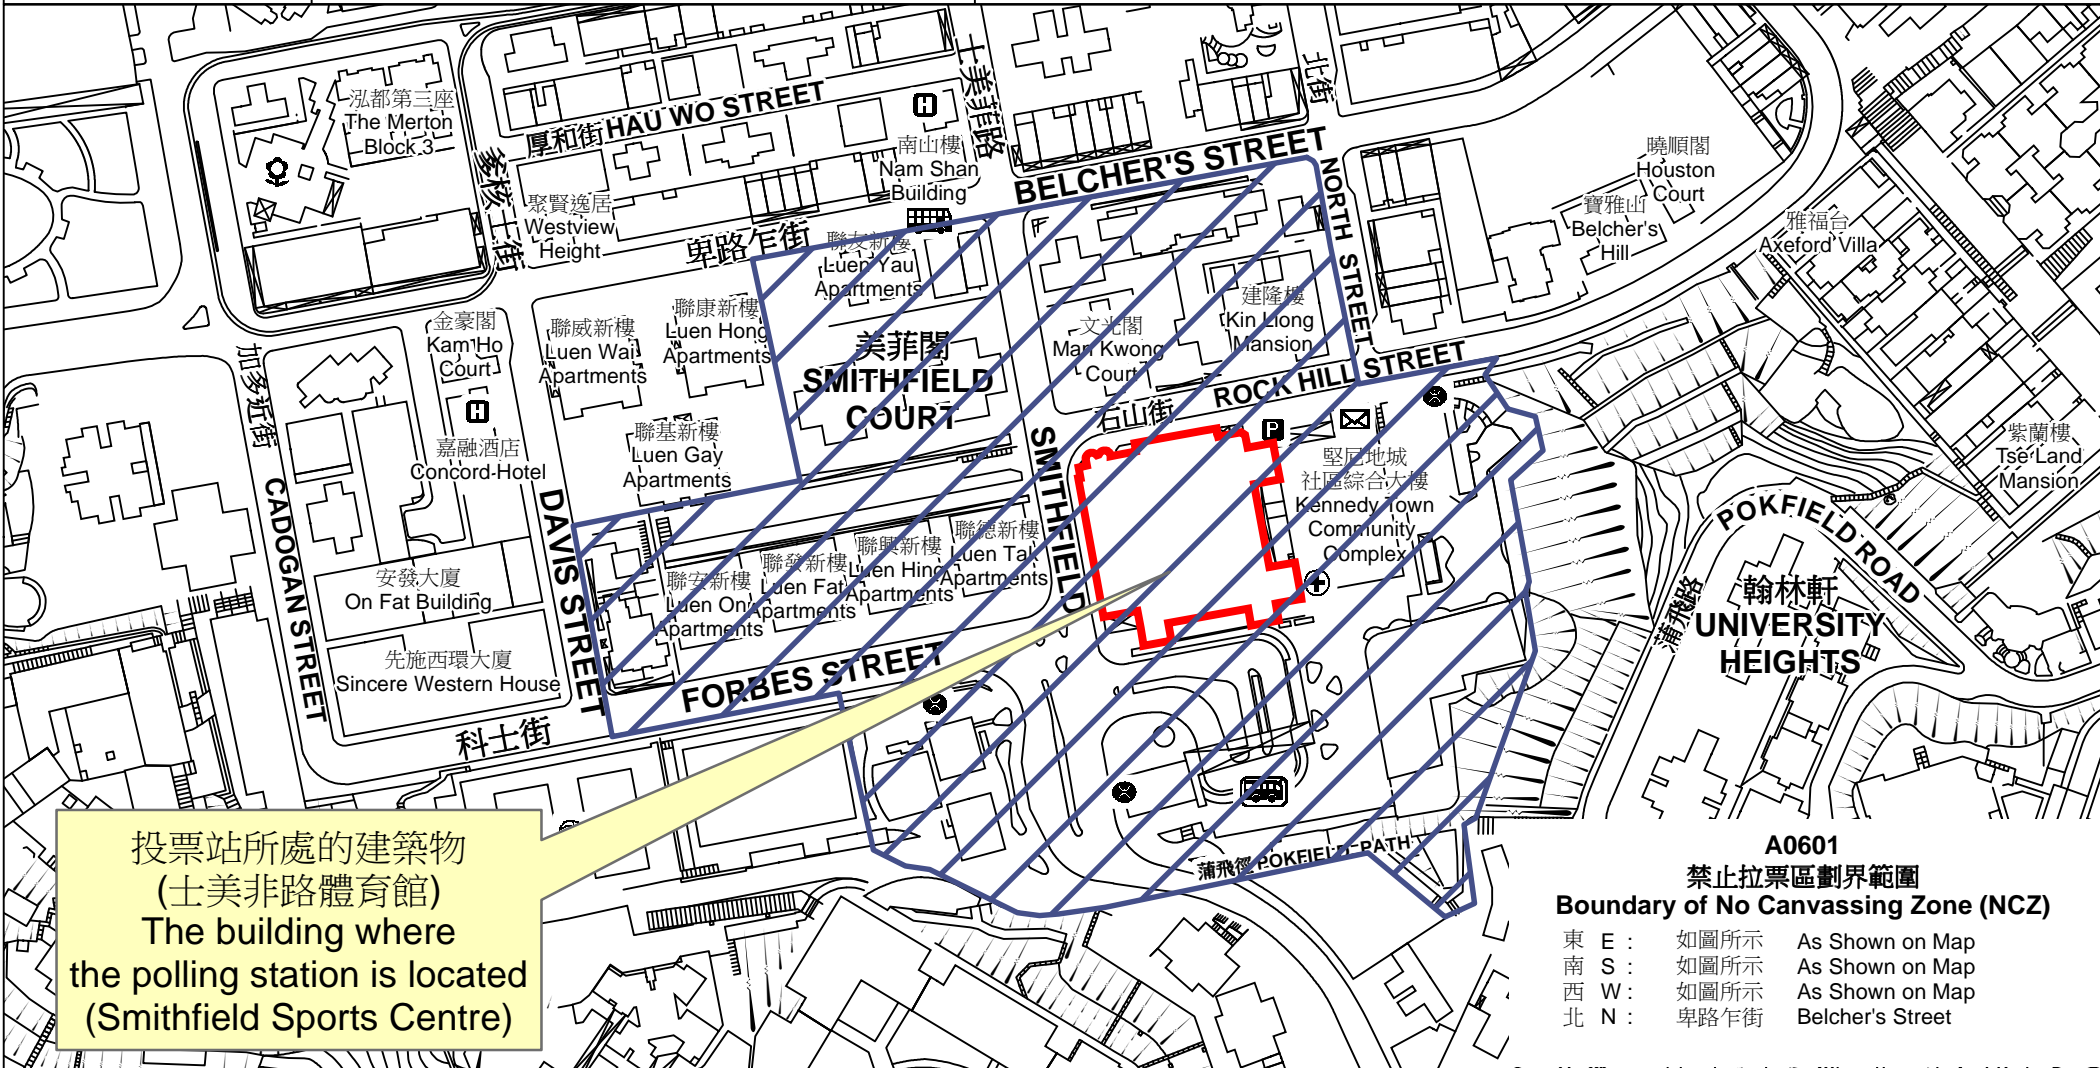

投票站位置圖和禁止拉票區 Polling Station - Location Plan & No Canvassing Zone

<p>投票站編號 Polling Station Code</p> <p>A0601</p>	<p>2021年立法會換屆選舉地方選區編號及名稱 Code & Name of Geographical Constituency for 2021 Legislative Council General Election</p> <p>LC2 香港島西 HONG KONG ISLAND WEST</p>	<p>名稱及地址 Name & Address</p> <p>士美非路體育館 香港堅尼地城士美菲路12號K士美非路市政大廈6樓 Smithfield Sports Centre 6/F, Smithfield Municipal Services Building, 12K Smithfield, Kennedy Town, Hong Kong</p>
---	---	--

 禁止拉票區
No Canvassing Zone