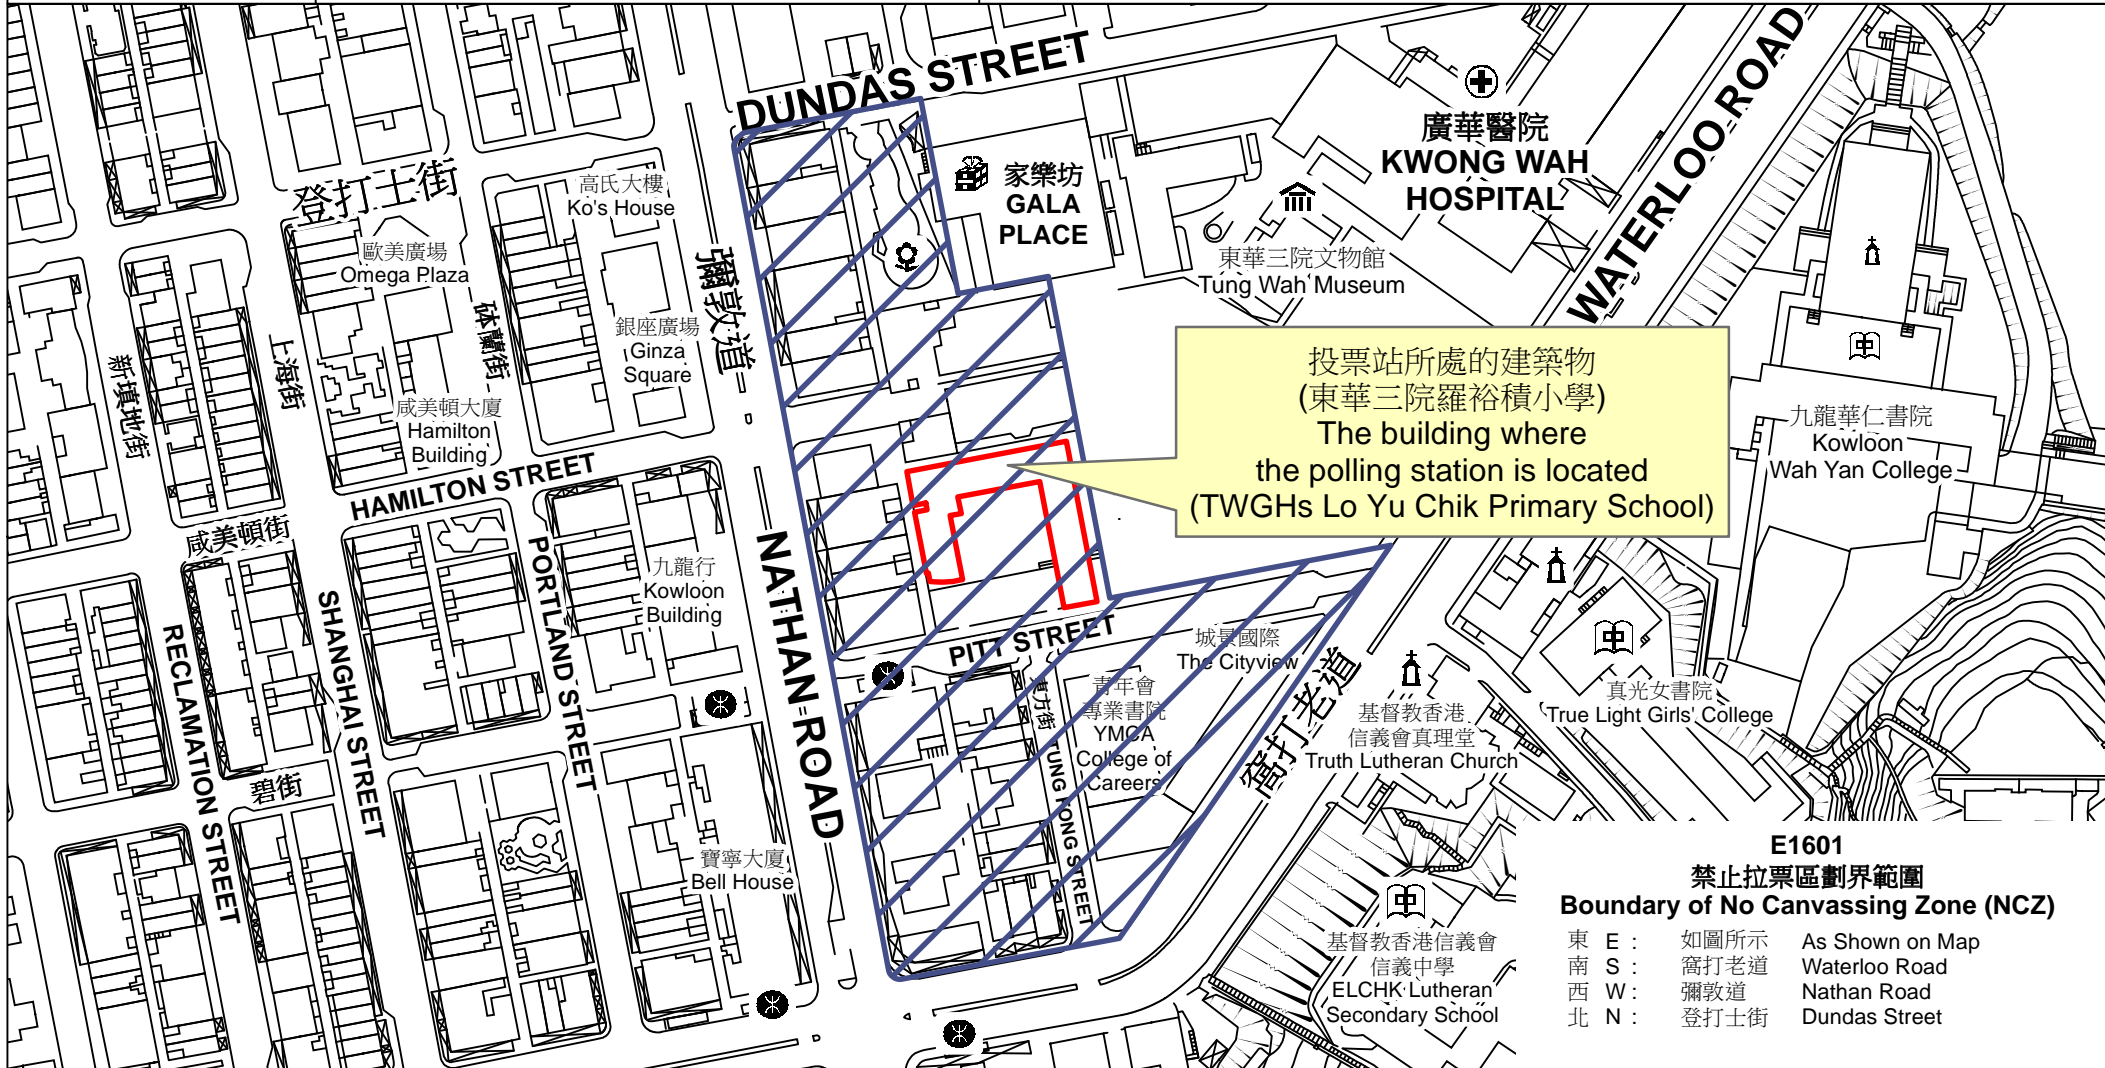

投票站位置圖和禁止拉票區 Polling Station - Location Plan & No Canvassing Zone

投票站編號 Polling Station Code	2021年立法會換屆選舉地方選區編號及名稱 Code & Name of Geographical Constituency for 2021 Legislative Council General Election	名稱及地址 Name & Address
E1601	<p align="center">LC4 九龍西 KOWLOON WEST</p>	<p>東華三院羅裕積小學 九龍油麻地碧街51號地下 TWGHs Lo Yu Chik Primary School G/F, 51 Pitt Street, Yau Ma Tei, Kowloon</p>

投票站所處的建築物
(東華三院羅裕積小學)
The building where
the polling station is located
(TWGHs Lo Yu Chik Primary School)

E1601
禁止拉票區劃界範圍
Boundary of No Canvassing Zone (NCZ)

東 E :	如圖所示	As Shown on Map
南 S :	窩打老道	Waterloo Road
西 W :	彌敦道	Nathan Road
北 N :	登打士街	Dundas Street

 禁止拉票區
No Canvassing Zone