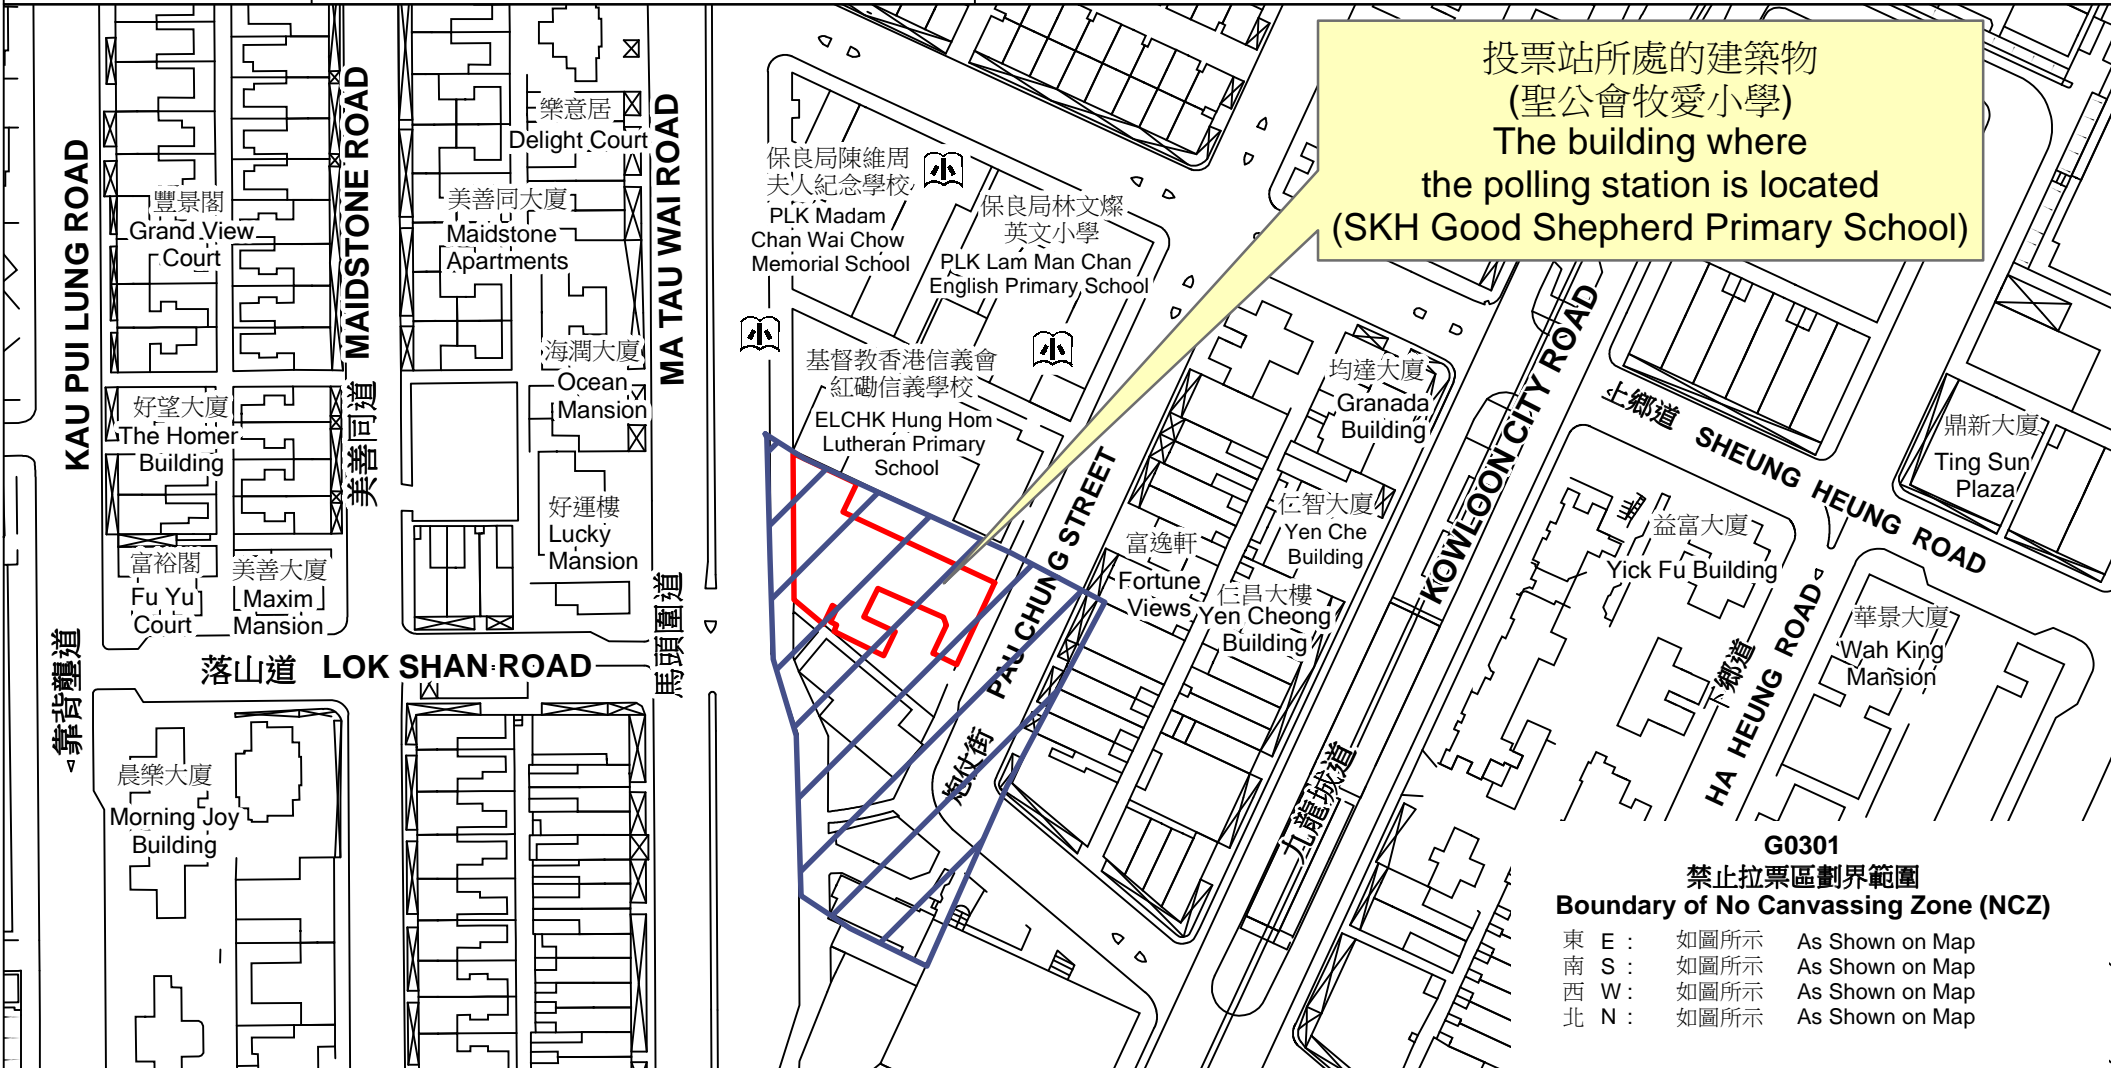

投票站位置圖和禁止拉票區 Polling Station - Location Plan & No Canvassing Zone

投票站編號 Polling Station Code	2021年立法會換屆選舉地方選區編號及名稱 Code & Name of Geographical Constituency for 2021 Legislative Council General Election	名稱及地址 Name & Address
<h2 style="font-size: 2em;">G0301</h2>	<h3 style="font-size: 1.5em;">LC5</h3> <h3 style="font-size: 1.5em;">九龍中</h3> <h2 style="font-size: 1.5em;">KOWLOON CENTRAL</h2>	<p>聖公會牧愛小學 九龍土瓜灣馬頭圍道 171 號地下 SKH Good Shepherd Primary School G/F, 171 Ma Tau Wai Road, To Kwa Wan, Kowloon</p>

禁止拉票區
No Canvassing Zone