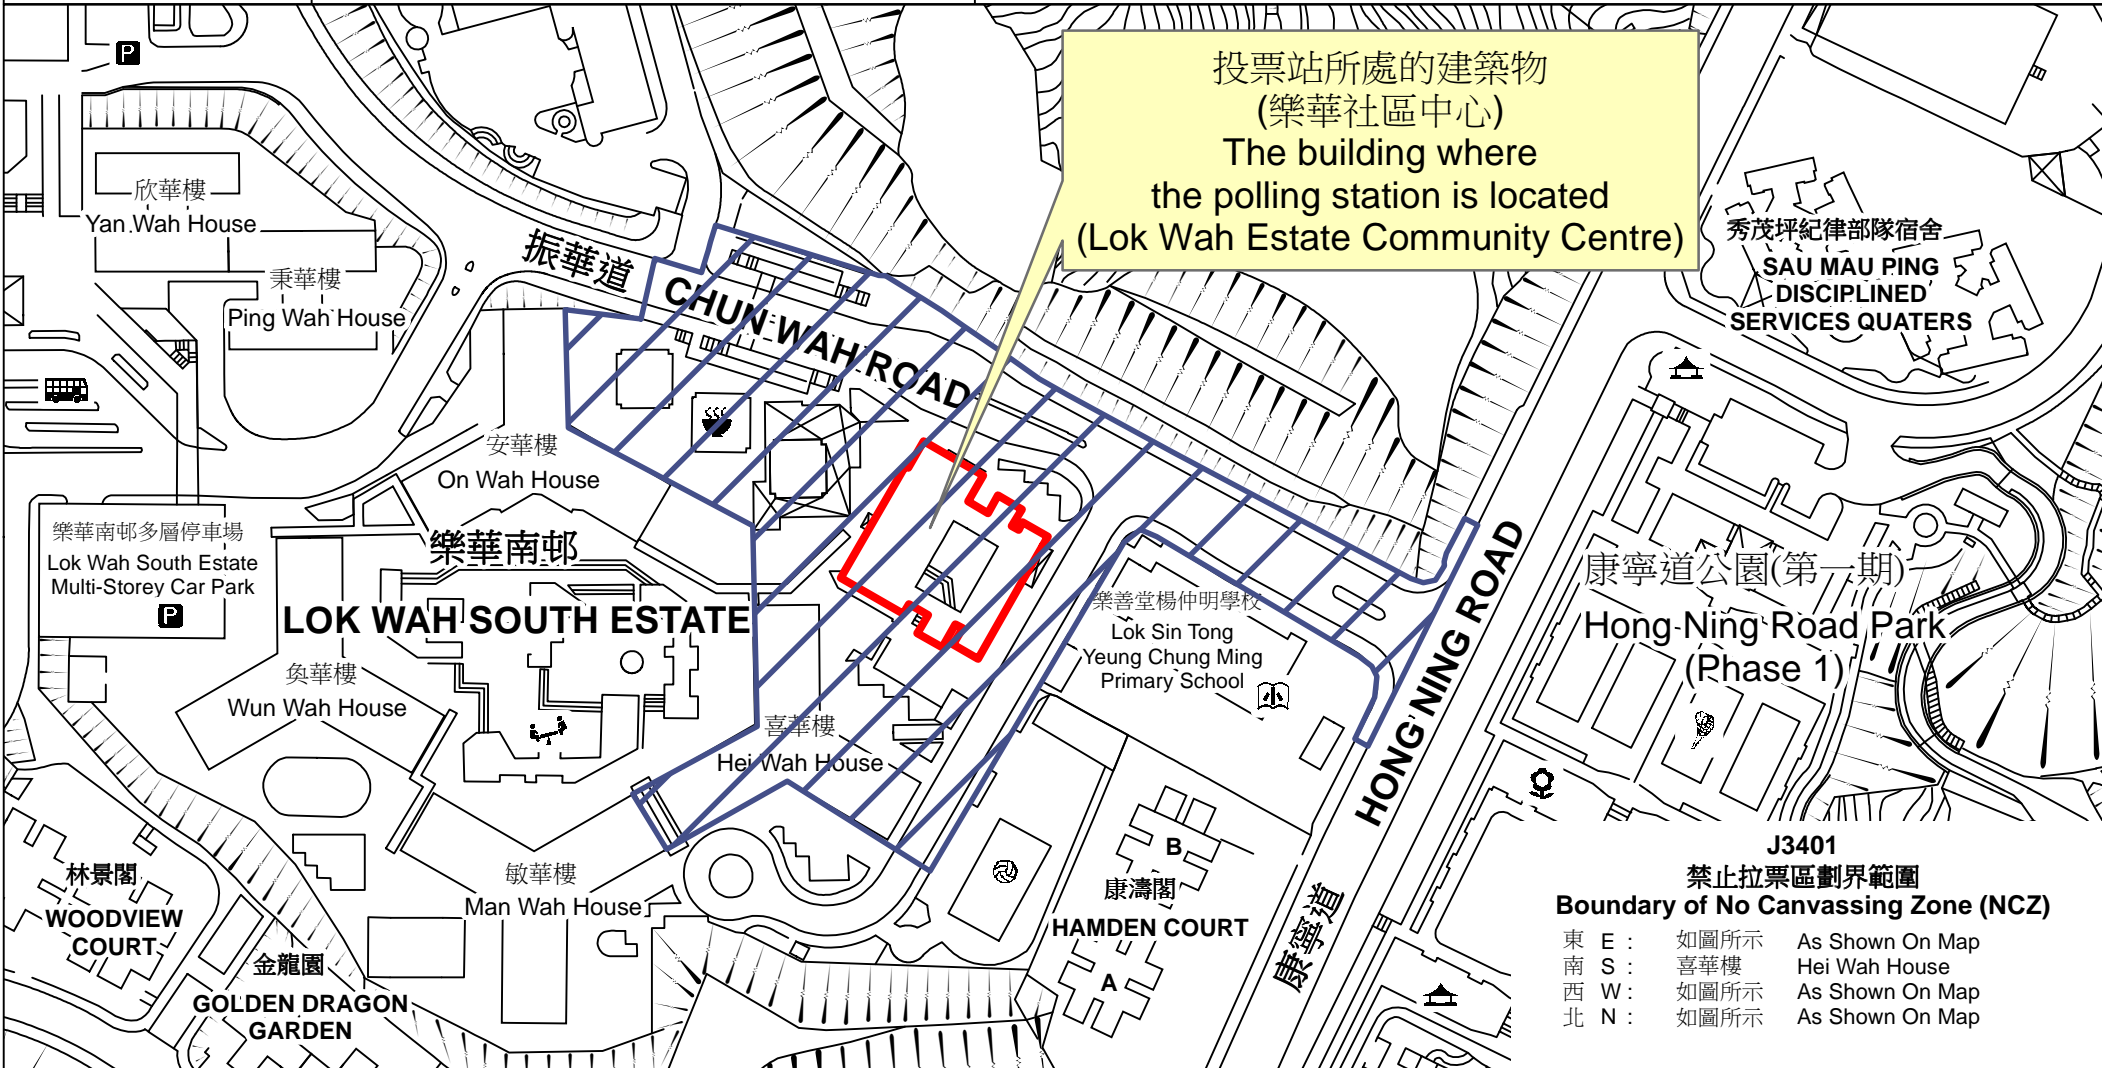

投票站位置圖和禁止拉票區 Polling Station - Location Plan & No Canvassing Zone

投票站編號 Polling Station Code J3401	2021年立法會換屆選舉地方選區編號及名稱 Code & Name of Geographical Constituency for 2021 Legislative Council General Election LC3 九龍東 KOWLOON EAST	名稱及地址 Name & Address 樂華社區中心 九龍牛頭角樂華南邨振華道80號地下 Lok Wah Estate Community Centre G/F, 80 Chun Wah Road, Lok Wah South Estate, Ngau Tau Kok, Kowloon
---------------------------------------------------	---------------------------------------------------------------------------------------------------------------------------------------------------------------------------------------------------------	---------------------------------------------------------------------------------------------------------------------------------------------------------------------

 禁止拉票區
No Canvassing Zone