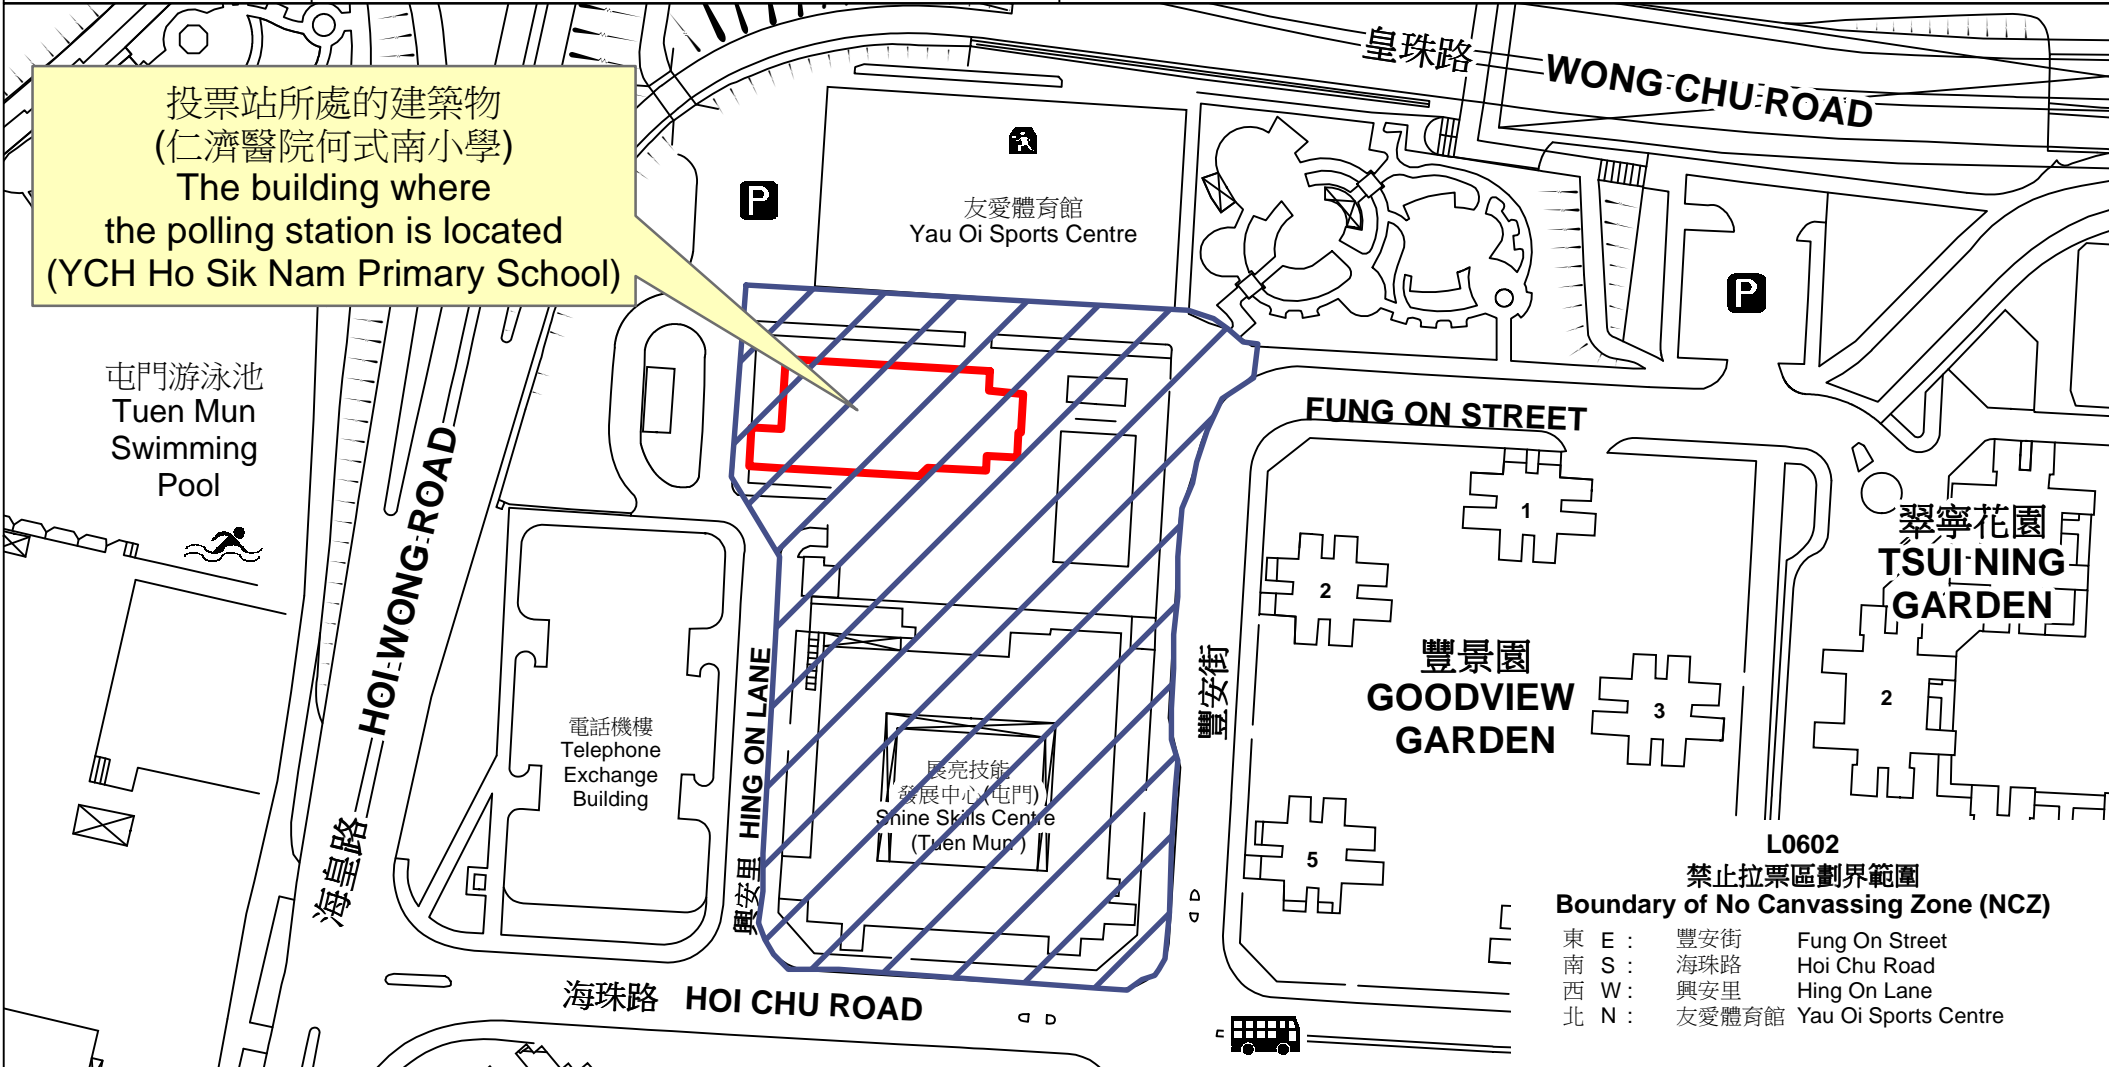

投票站位置圖和禁止拉票區 Polling Station - Location Plan & No Canvassing Zone

| | | |
|---|--|--|
| 投票站編號 Polling Station Code L0602 | 2021年立法會換屆選舉地方選區編號及名稱 Code & Name of Geographical Constituency for 2021 Legislative Council General Election LC8 新界西北 NEW TERRITORIES NORTH WEST | 名稱及地址 Name & Address 仁濟醫院何式南小學 新界屯門第16區仁濟醫院何式南小學地下 YCH Ho Sik Nam Primary School G/F, YCH Ho Sik Nam Primary School, Area 16, Tuen Mun, New Territories |
|---|--|--|

 禁止拉票區
No Canvassing Zone