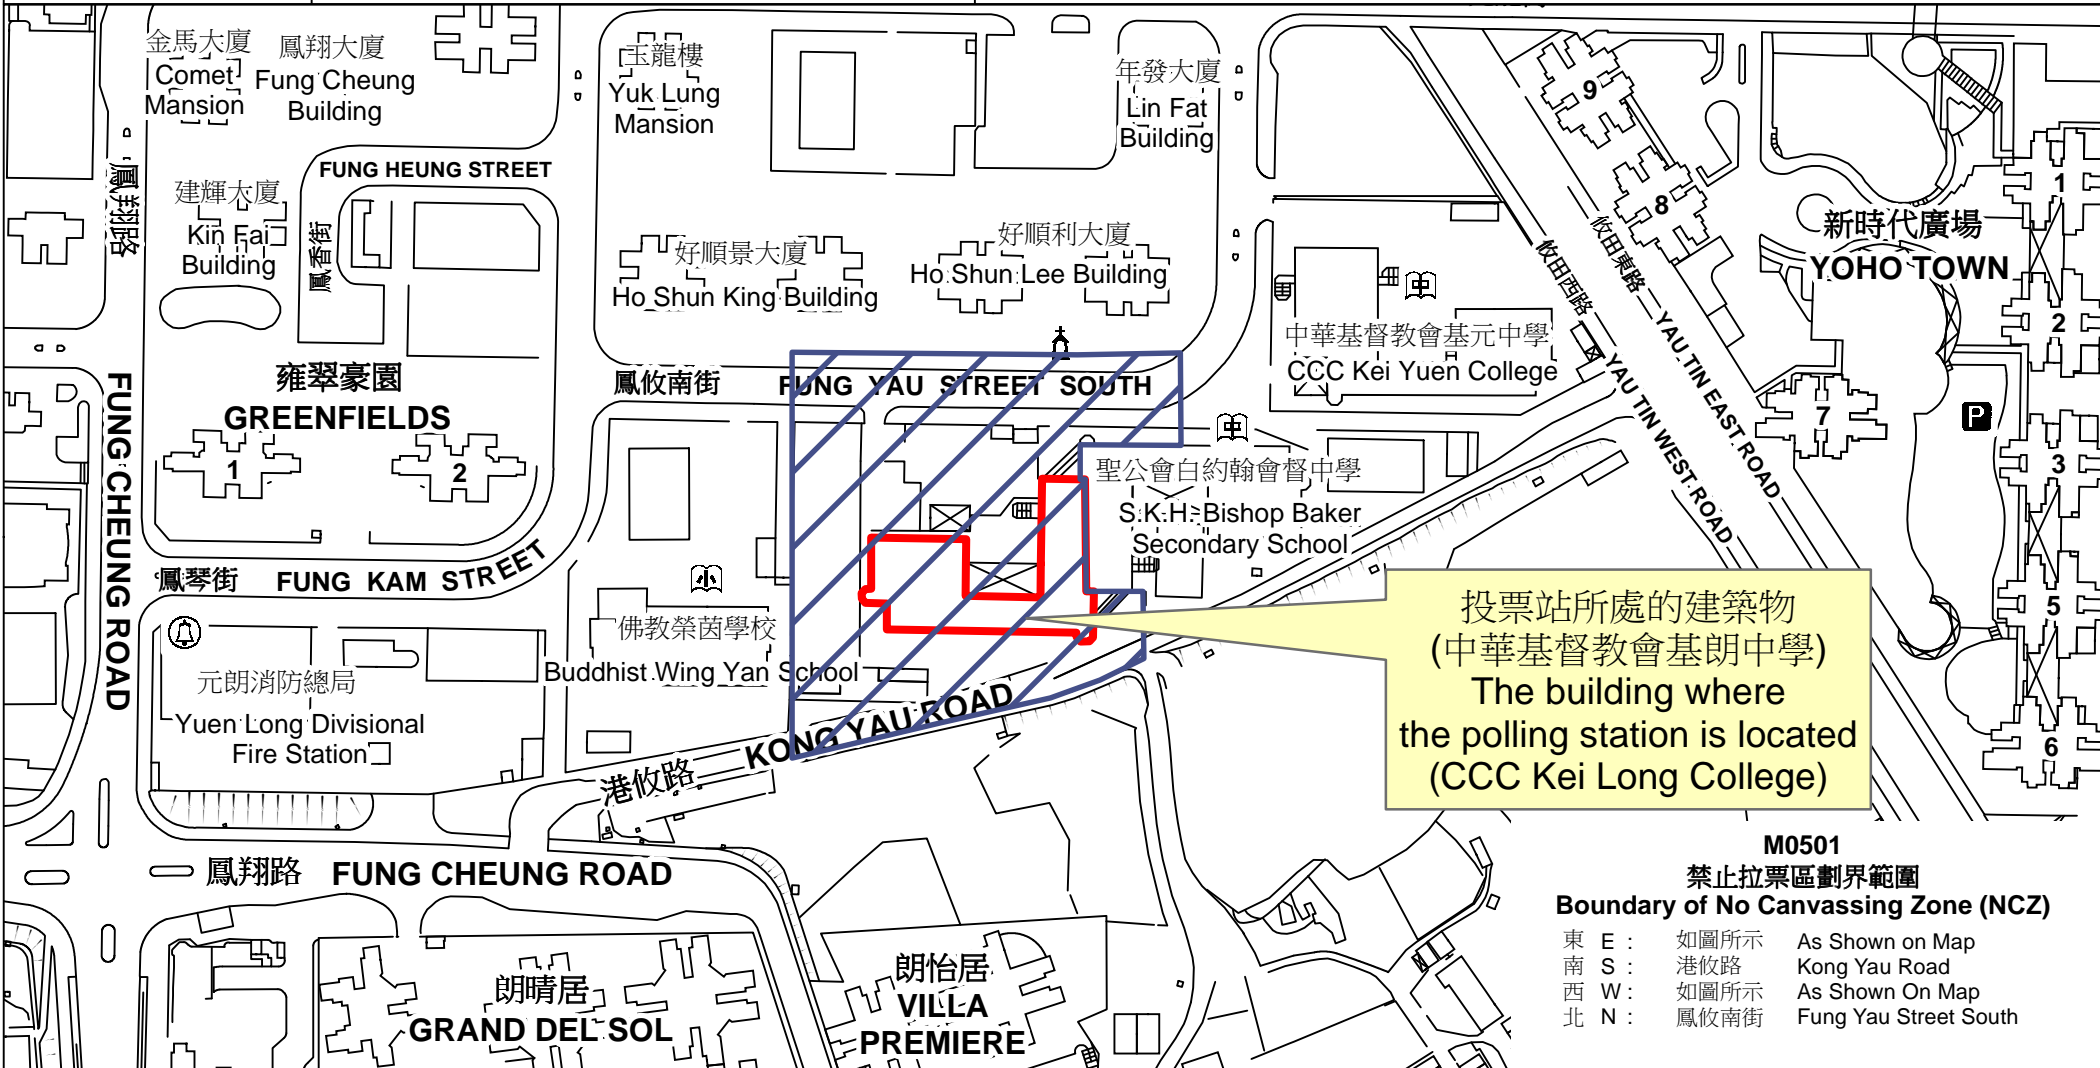

投票站位置圖和禁止拉票區 Polling Station - Location Plan & No Canvassing Zone

投票站編號 Polling Station Code M0501	2021年立法會換屆選舉地方選區編號及名稱 Code & Name of Geographical Constituency for 2021 Legislative Council General Election LC8 新界西北 NEW TERRITORIES NORTH WEST	名稱及地址 Name & Address 中華基督教會基朗中學 新界元朗鳳攸南街8號地下 CCC Kei Long College G/F, 8 Fung Yau Street South, Yuen Long, New Territories
---	--	--

M0501
禁止拉票區劃界範圍
Boundary of No Canvassing Zone (NCZ)

東 E :	如圖所示	As Shown on Map
南 S :	港攸路	Kong Yau Road
西 W :	如圖所示	As Shown On Map
北 N :	鳳攸南街	Fung Yau Street South

 禁止拉票區
 No Canvassing Zone