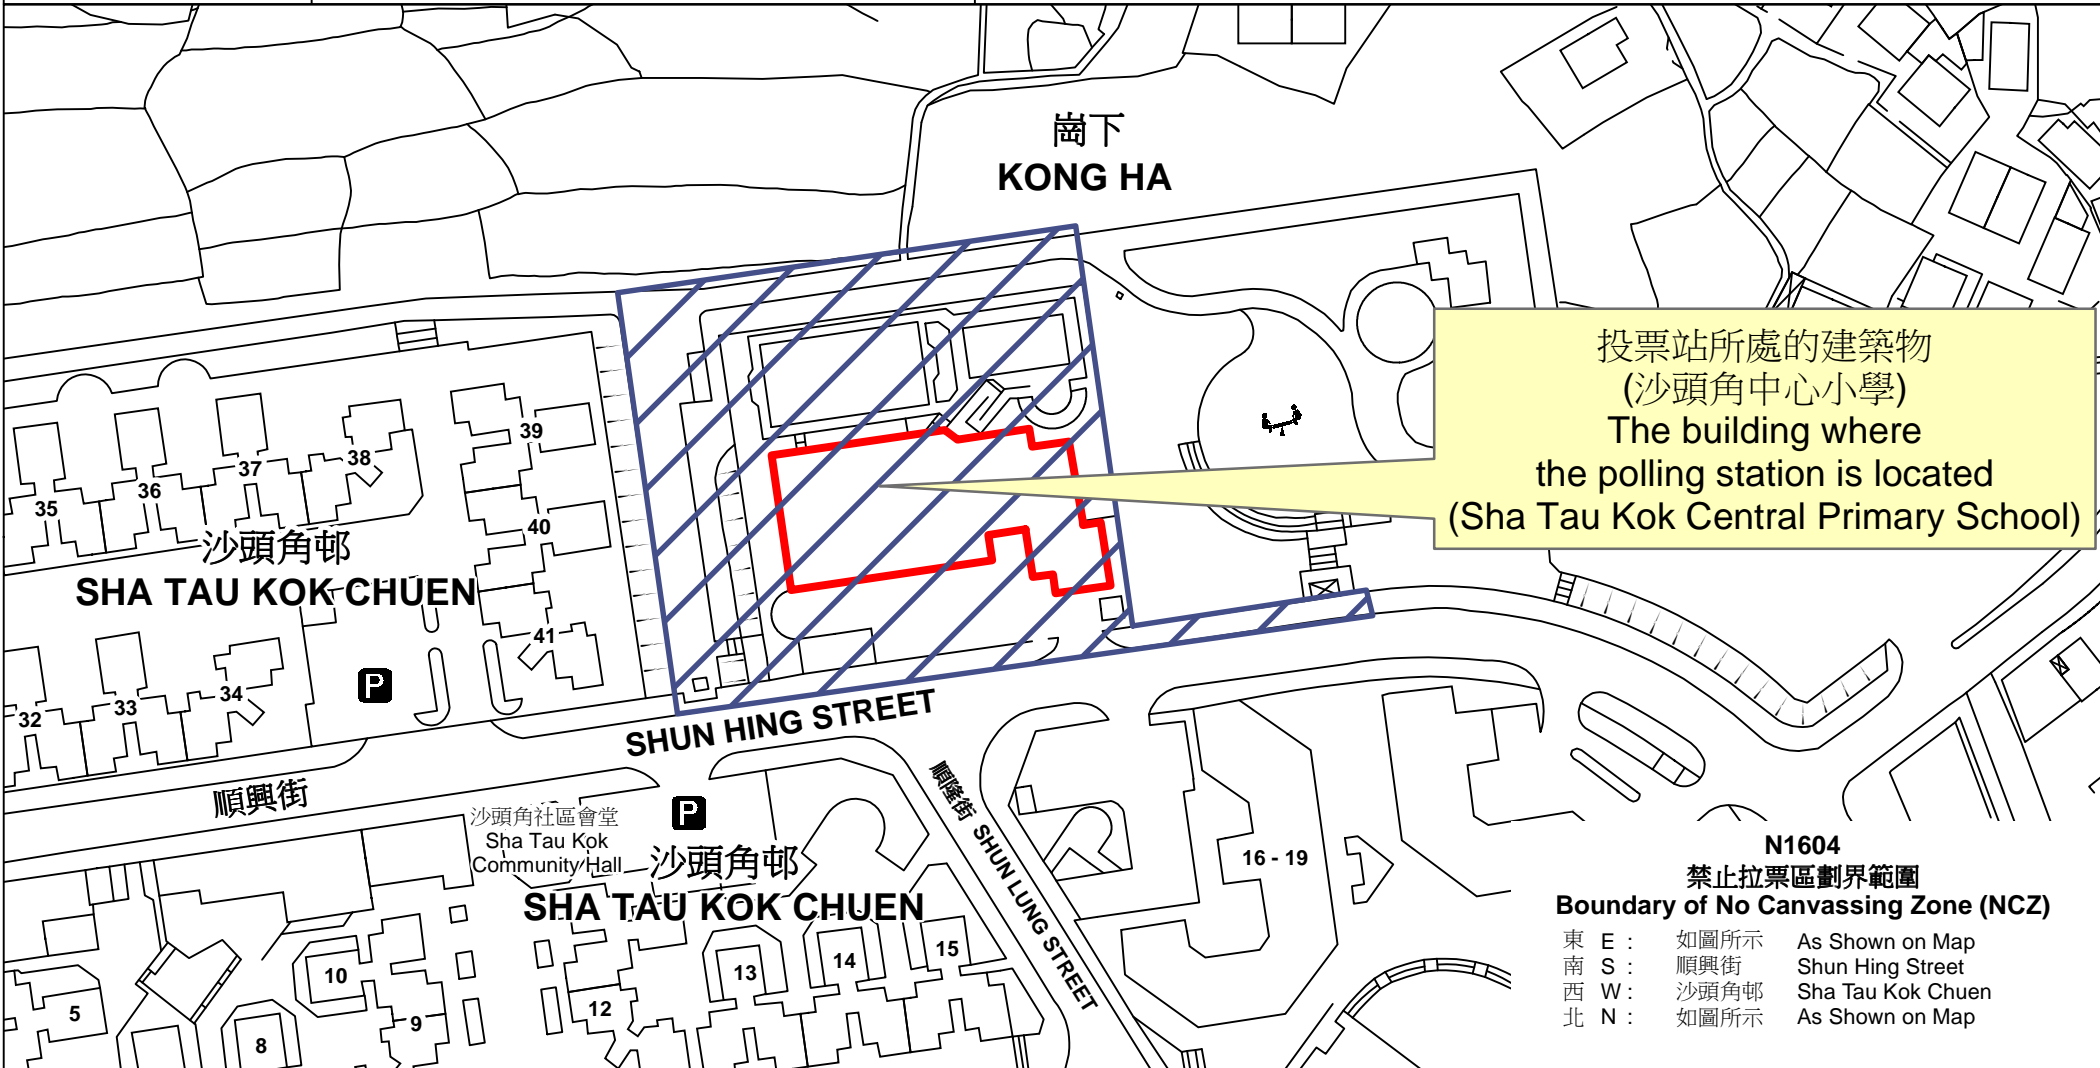

投票站位置圖和禁止拉票區 Polling Station - Location Plan & No Canvassing Zone

投票站編號 Polling Station Code N1604	2021年立法會換屆選舉地方選區編號及名稱 Code & Name of Geographical Constituency for 2021 Legislative Council General Election LC7 新界北 NEW TERRITORIES NORTH	名稱及地址 Name & Address 沙頭角中心小學 新界沙頭角沙頭角墟第4區沙頭角中心小學地下 Sha Tau Kok Central Primary School G/F, Sha Tau Kok Central Primary School, Area 4, Sha Tau Kok Hui, Sha Tau Kok, New Territories
---	---	---

N1604
禁止拉票區劃界範圍
Boundary of No Canvassing Zone (NCZ)
 東 E : 如圖所示 As Shown on Map
 南 S : 順興街 Shun Hing Street
 西 W : 沙頭角邨 Sha Tau Kok Chuen
 北 N : 如圖所示 As Shown on Map

 禁止拉票區
No Canvassing Zone