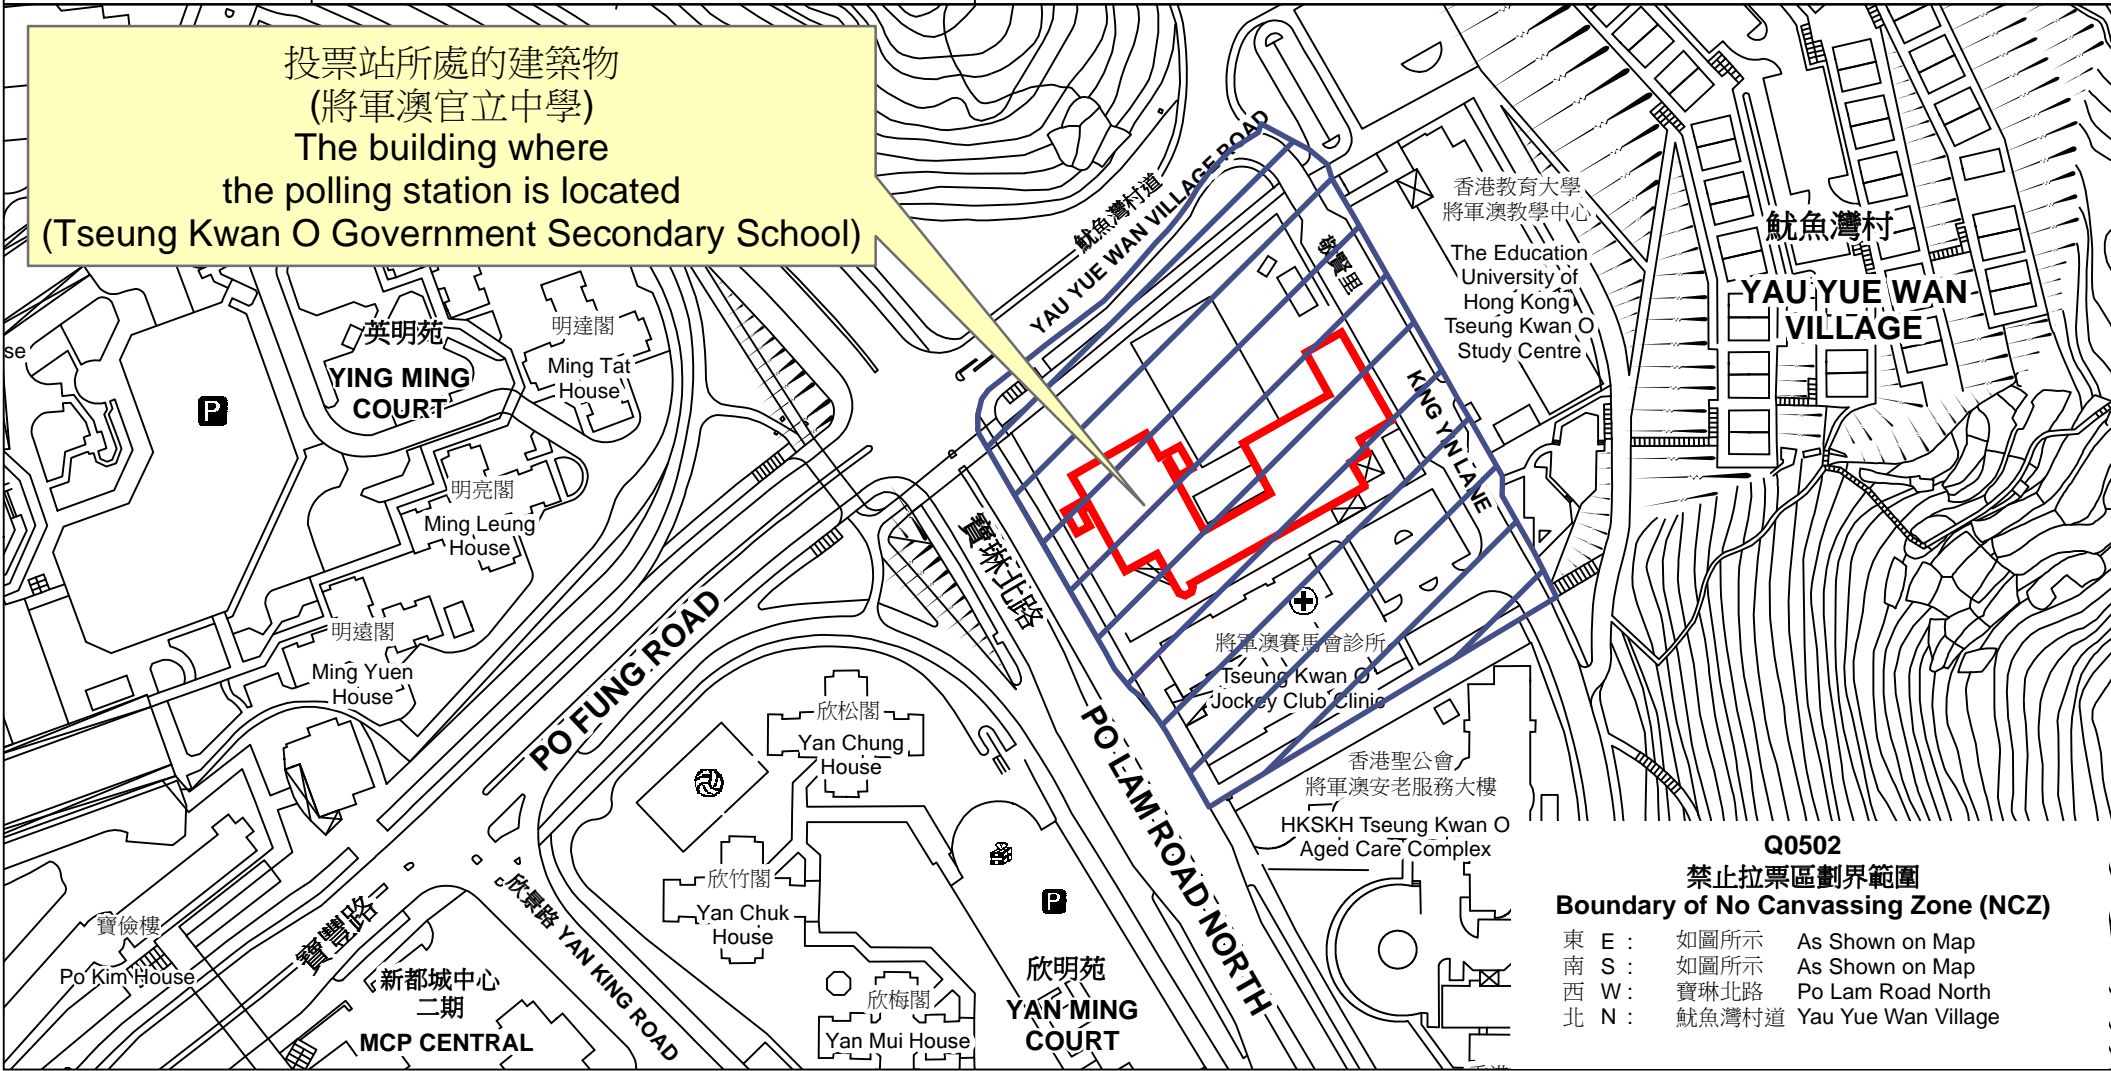

# 投票站位置圖和禁止拉票區 Polling Station - Location Plan & No Canvassing Zone

投票站編號 Polling Station Code  <b>Q0502</b>	2021年立法會換屆選舉地方選區編號及名稱 Code & Name of Geographical Constituency for 2021 Legislative Council General Election  <b>LC6                      新界東南                      NEW TERRITORIES SOUTH EAST</b>	名稱及地址 Name & Address  將軍澳官立中學 新界將軍澳敬賢里2號地下 <b>Tseung Kwan O Government Secondary School                      G/F, 2 King Yin Lane, Tseung Kwan O, New Territories</b>
---	--	--

**Q0502  
禁止拉票區劃界範圍  
Boundary of No Canvassing Zone (NCZ)**

東 E :	如圖所示	As Shown on Map
南 S :	如圖所示	As Shown on Map
西 W :	寶琳北路	Po Lam Road North
北 N :	魷魚灣村道	Yau Yue Wan Village

 禁止拉票區  
No Canvassing Zone